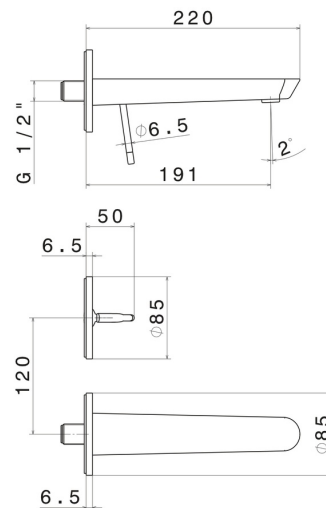

DESSIN TECHNIQUE