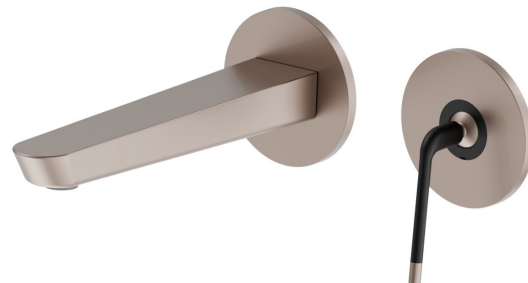

## 68428E.M2.075

Mitigeurs lavabo mural avec boîte d'encastrement - finition Copper Glossy

Façade murale. Sans vidage

Copper Glossy

### DESSIN TECHNIQUE

**O'RAMA**

**68428E.M2.075**

Mitigeurs lavabo mural avec boîte d'encastrement - finition Copper Glossy

**FINITIONS DISPONIBLES**

---

**M2.075**

Copper Glossy