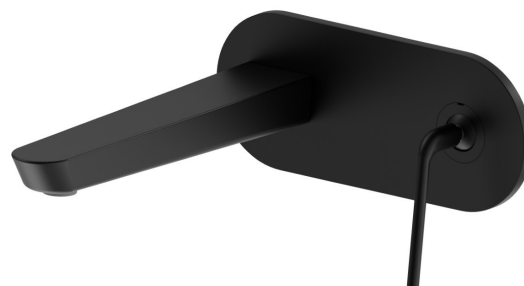

O'RAMA

68429E.01.093

Mitigeurs lavabo mural avec boîte d'encastrement - finition Matt Black

Façade murale. Sans vidage. Plaque unique

CARACTÉRISTIQUES

Matériau	Laiton
Technologie	Save Water
Installation	Boîte d'encastrement mural
Bec	Bec standard
Type de commande	Monocommande
Vidage	Sans vidage
Mitigeur d'eau	Mécanique
Nécessaires à l'installation	<u>27855.00.000</u>

DESSIN TECHNIQUE

O'RAMA

68429E.01.093

Mitigeurs lavabo mural avec boîte d'encastrement - finition Matt Black

FINITIONS DISPONIBLES

01.093

Matt Black

05.093

finition Chrome - Matt Black

61.020

finition PVD Glossy Gold

M2.070

finition Titanium Satin - Matt black

M2.071

finition Gold Satin - Matt black

M2.072

finition Copper Satin - Matt black

M2.075

finition Copper Glossy