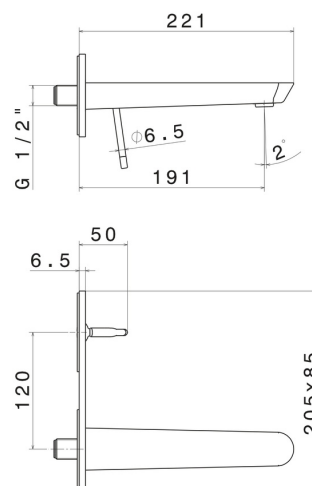

O'RAMA

68429E.01.093

Mitigeurs lavabo mural avec boîte d'encastrement - finition Matt Black

Façade murale. Sans vidage. Plaque unique

CARACTÉRISTIQUES

Matériau	Laiton
Technologie	Save Water
Installation	Boîte d'encastrement mural
Bec	Bec standard
Type de commande	Monocommande
Vidage	Sans vidage
Mitigeur d'eau	Mécanique
Nécessaires à l'installation	<u>27855.00.000</u>

DESSIN TECHNIQUE

O'RAMA

68429E.01.093

Mitigeurs lavabo mural avec boîte d'encastrement - finition Matt Black

FINITIONS DISPONIBLES

01.093

Matt Black

05.093