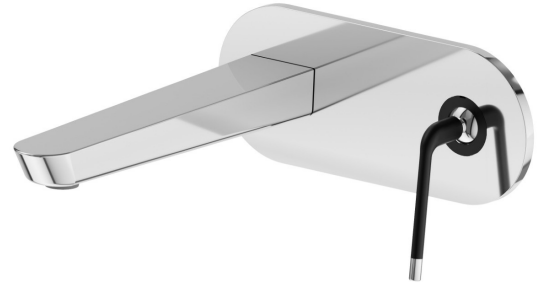

# O'RAMA

**68429E.05.093**

Mitigeurs lavabo mural avec boîte d'encastrement - finition  
Chrome - Matt Black

Façade murale. Sans vidage. Plaque unique

SAVE  
WATER

Chrome - Matt Black

## CARACTÉRISTIQUES

Matériau	<b>Laiton</b>
Technologie	<b>Save Water</b>
Installation	<b>Boîte d'encastrement mural</b>
Bec	<b>Bec standard</b>
Type de commande	<b>Monocommande</b>
Vidage	<b>Sans vidage</b>
Mitigeur d'eau	<b>Mécanique</b>
Nécessaires à l'installation	<b><u>27855.00.000</u></b>

## DESSIN TECHNIQUE

**O'RAMA**

**68429E.05.093**

Mitigeurs lavabo mural avec boîte d'encastrement - finition Chrome - Matt Black

**FINITIONS DISPONIBLES**

---

**05.093**

Chrome - Matt Black