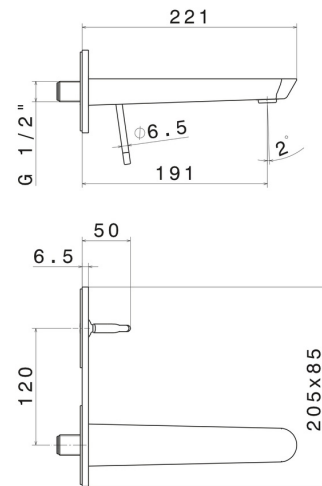

DESSIN TECHNIQUE