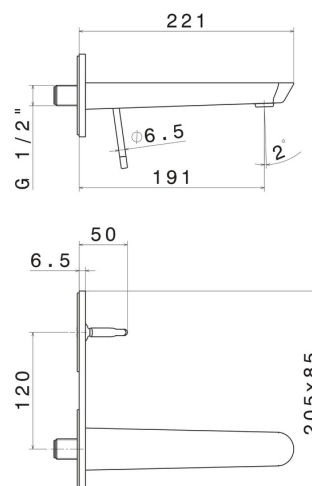

O'RAMA

68429E.61.020

Mitigeurs lavabo mural avec boîte d'encastrement - finition PVD Glossy Gold

Façade murale. Sans vidage. Plaque unique

PVD Glossy Gold

CARACTÉRISTIQUES

Matériau	Laiton
Technologie	Save Water
Installation	Boîte d'encastrement mural
Bec	Bec standard
Type de commande	Monocommande
Vidage	Sans vidage
Mitigeur d'eau	Mécanique
Nécessaires à l'installation	<u>27855.00.000</u>

DESSIN TECHNIQUE

O'RAMA

68429E.61.020

Mitigeurs lavabo mural avec boîte d'encastrement - finition PVD Glossy Gold

FINITIONS DISPONIBLES

61.020

PVD Glossy Gold

01.093