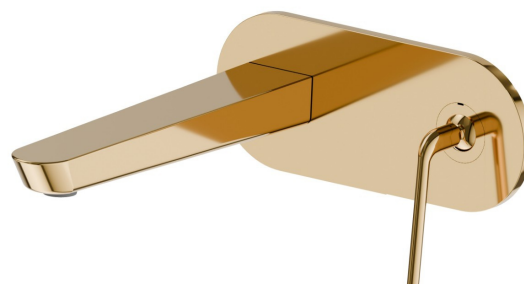

O'RAMA

68429E.61.020

Mitigeurs lavabo mural avec boîte d'encastrement - finition PVD Glossy Gold

Façade murale. Sans vidage. Plaque unique

PVD Glossy Gold

CARACTÉRISTIQUES

Matériau	Laiton
Technologie	Save Water
Installation	Boîte d'encastrement mural
Bec	Bec standard
Type de commande	Monocommande
Vidage	Sans vidage
Mitigeur d'eau	Mécanique
Nécessaires à l'installation	<u>27855.00.000</u>

DESSIN TECHNIQUE

O'RAMA

68429E.61.020

Mitigeurs lavabo mural avec boîte d'encastrement - finition PVD Glossy Gold

FINITIONS DISPONIBLES

61.020

PVD Glossy Gold

01.093

finition Matt Black

05.093

finition Chrome - Matt Black

M2.070

finition Titanium Satin - Matt black

M2.071

finition Gold Satin - Matt black

M2.072

finition Copper Satin - Matt black

M2.075

finition Copper Glossy