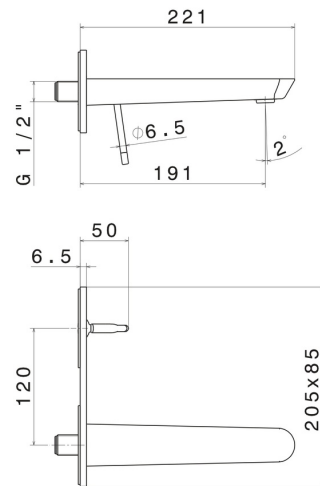

DESSIN TECHNIQUE