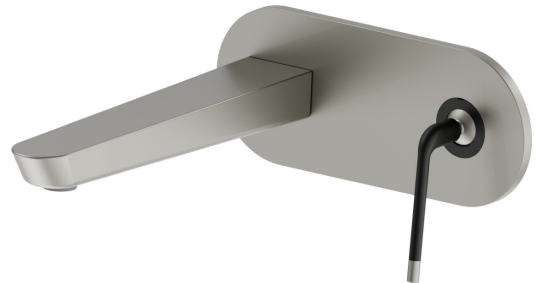

O'RAMA

68429E.M2.070

Mitigeurs lavabo mural avec boîte d'encastrement - finition
Titanium Satin - Matt black

Façade murale. Sans vidage. Plaque unique

SAVE
WATER

Titanium Satin - Matt black

CARACTÉRISTIQUES

Matériau	Laiton
Technologie	Save Water
Installation	Boîte d'encastrement mural
Bec	Bec standard
Type de commande	Monocommande
Vidage	Sans vidage
Mitigeur d'eau	Mécanique
Nécessaires à l'installation	<u>27855.00.000</u>

DESSIN TECHNIQUE

O'RAMA

68429E.M2.070

Mitigeurs lavabo mural avec boîte d'encastrement - finition Titanium Satin - Matt black

FINITIONS DISPONIBLES

M2.070

Titanium Satin - Matt black

01.093

finition Copper Satin - Matt black

M2.075

finition Copper Glossy