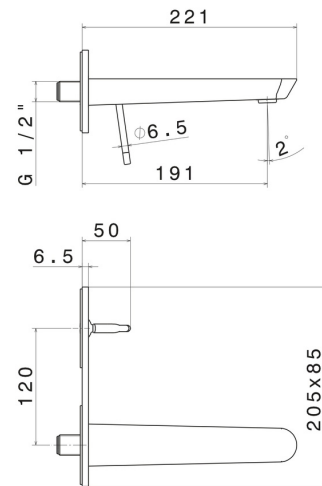

O'RAMA

68429E.M2.071

Mitigeurs lavabo mural avec boîte d'encastrement - finition
Gold Satin - Matt black

Façade murale. Sans vidage. Plaque unique

CARACTÉRISTIQUES

Matériau	Laiton
Technologie	Save Water
Installation	Boîte d'encastrement mural
Bec	Bec standard
Type de commande	Monocommande
Vidage	Sans vidage
Mitigeur d'eau	Mécanique
Nécessaires à l'installation	<u>27855.00.000</u>

DESSIN TECHNIQUE

O'RAMA

68429E.M2.071

Mitigeurs lavabo mural avec boîte d'encastrement - finition Gold Satin - Matt black

FINITIONS DISPONIBLES

M2.071

Gold Satin - Matt black

01.093