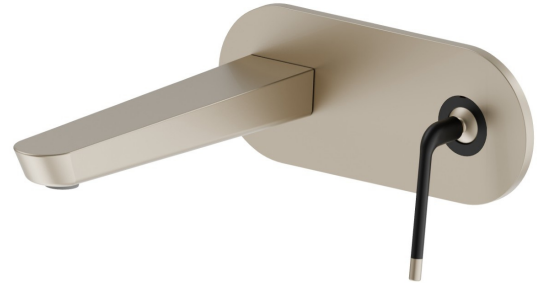

O'RAMA

68429E.M2.071

Mitigeurs lavabo mural avec boîte d'encastrement - finition
Gold Satin - Matt black

Façade murale. Sans vidage. Plaque unique

CARACTÉRISTIQUES

Matériau	Laiton
Technologie	Save Water
Installation	Boîte d'encastrement mural
Bec	Bec standard
Type de commande	Monocommande
Vidage	Sans vidage
Mitigeur d'eau	Mécanique
Nécessaires à l'installation	<u>27855.00.000</u>

DESSIN TECHNIQUE

O'RAMA

68429E.M2.071

Mitigeurs lavabo mural avec boîte d'encastrement - finition Gold Satin - Matt black

FINITIONS DISPONIBLES

M2.071

Gold Satin - Matt black

01.093

finition Matt Black

05.093

finition Chrome - Matt Black

61.020

finition PVD Glossy Gold

M2.070

finition Titanium Satin - Matt black

M2.072

finition Copper Satin - Matt black

M2.075

finition Copper Glossy