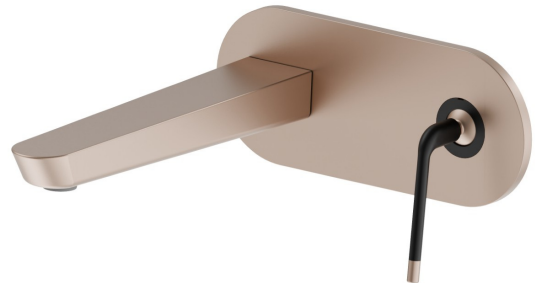

O'RAMA

68429E.M2.072

Mitigeurs lavabo mural avec boîte d'encastrement - finition
Copper Satin - Matt black

Façade murale. Sans vidage. Plaque unique

CARACTÉRISTIQUES

Matériau	Laiton
Technologie	Save Water
Installation	Boîte d'encastrement mural
Bec	Bec standard
Type de commande	Monocommande
Vidage	Sans vidage
Mitigeur d'eau	Mécanique
Nécessaires à l'installation	<u>27855.00.000</u>

DESSIN TECHNIQUE

O'RAMA

68429E.M2.072

Mitigeurs lavabo mural avec boîte d'encastrement - finition Copper Satin - Matt black

FINITIONS DISPONIBLES

M2.072

Copper Satin - Matt black

01.093

finition Matt Black

05.093

finition Chrome - Matt Black

61.020

finition PVD Glossy Gold

M2.070

finition Titanium Satin - Matt black

M2.071

finition Gold Satin - Matt black

M2.075

finition Copper Glossy