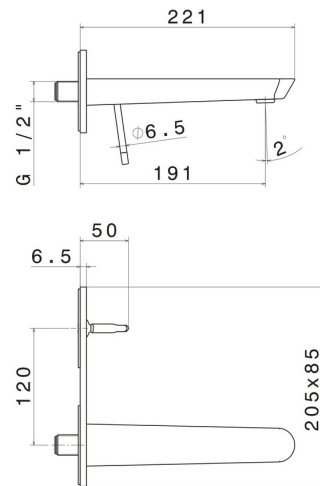

O'RAMA

68429E.M2.072

Mitigeurs lavabo mural avec boîte d'encastrement - finition
Copper Satin - Matt black

Façade murale. Sans vidage. Plaque unique

CARACTÉRISTIQUES

Matériau	Laiton
Technologie	Save Water
Installation	Boîte d'encastrement mural
Bec	Bec standard
Type de commande	Monocommande
Vidage	Sans vidage
Mitigeur d'eau	Mécanique
Nécessaires à l'installation	<u>27855.00.000</u>

DESSIN TECHNIQUE

O'RAMA

68429E.M2.072

Mitigeurs lavabo mural avec boîte d'encastrement - finition Copper Satin - Matt black

FINITIONS DISPONIBLES

M2.072

Copper Satin - Matt black

01.093