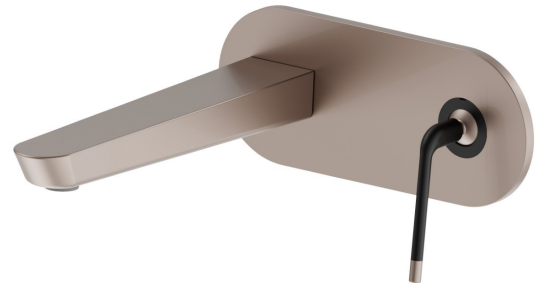

O'RAMA

68429E.M2.075

Mitigeurs lavabo mural avec boîte d'encastrement - finition Copper Glossy

Façade murale. Sans vidage. Plaque unique

Copper Glossy

CARACTÉRISTIQUES

Matériau	Laiton
Technologie	Save Water
Installation	Boîte d'encastrement mural
Bec	Bec standard
Type de commande	Monocommande
Vidage	Sans vidage
Mitigeur d'eau	Mécanique
Nécessaires à l'installation	<u>27855.00.000</u>

DESSIN TECHNIQUE

O'RAMA

68429E.M2.075

Mitigeurs lavabo mural avec boîte d'encastrement - finition Copper Glossy

FINITIONS DISPONIBLES

M2.075

Copper Glossy

01.093

finition Matt Black

05.093

finition Chrome - Matt Black

61.020

finition PVD Glossy Gold

M2.070

finition Titanium Satin - Matt black

M2.071

finition Gold Satin - Matt black

M2.072

finition Copper Satin - Matt black