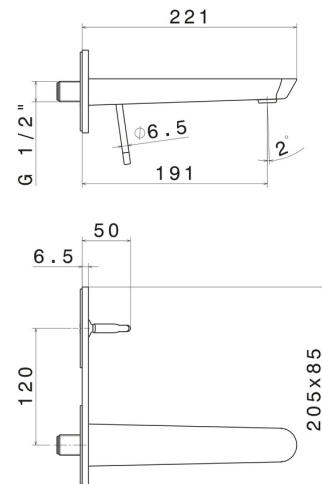

O'RAMA

68429E.M2.075

Mitigeurs lavabo mural avec boîte d'encastrement - finition Copper Glossy

Façade murale. Sans vidage. Plaque unique

Copper Glossy

CARACTÉRISTIQUES

Matériau	Laiton
Technologie	Save Water
Installation	Boîte d'encastrement mural
Bec	Bec standard
Type de commande	Monocommande
Vidage	Sans vidage
Mitigeur d'eau	Mécanique
Nécessaires à l'installation	<u>27855.00.000</u>

DESSIN TECHNIQUE

O'RAMA

68429E.M2.075

Mitigeurs lavabo mural avec boîte d'encastrement - finition Copper Glossy

FINITIONS DISPONIBLES

M2.075

Copper Glossy

01.093