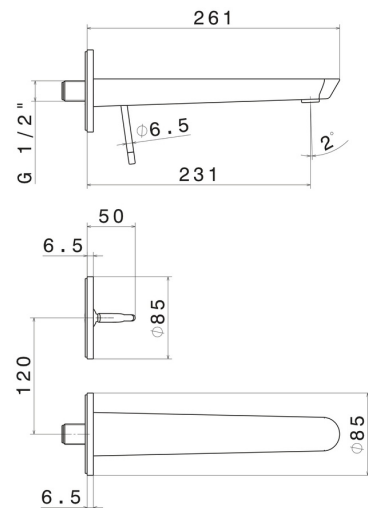

DESSIN TECHNIQUE