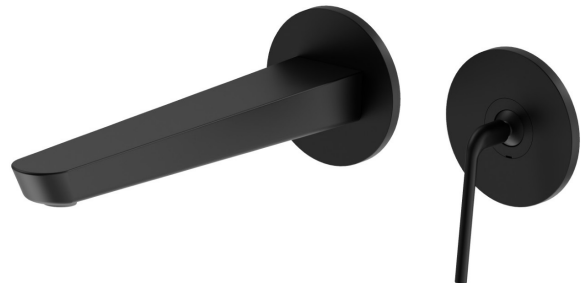

# O'RAMA

**68430E.01.093**

Mitigeurs lavabo mural avec boîte d'encastrement - finition Matt Black

Façade murale. Sans vidage

## CARACTÉRISTIQUES

Matériau	<b>Laiton</b>
Technologie	<b>Save Water</b>
Installation	<b>Murale</b>
Bec	<b>Bec long</b>
Type de perçage	<b>2 trous</b>
Type de commande	<b>Monocommande</b>
Vidage	<b>Sans vidage</b>
Mitigeur d'eau	<b>Mécanique</b>
Nécessaires à l'installation	<b><u>27855.00.000</u></b>

## DESSIN TECHNIQUE

**O'RAMA**

**68430E.01.093**

Mitigeurs lavabo mural avec boîte d'encastrement - finition Matt Black

**FINITIONS DISPONIBLES**

---

**01.093**

Matt Black

**M2.072**

finition Copper Satin - Matt black

**M2.075**

finition Copper Glossy