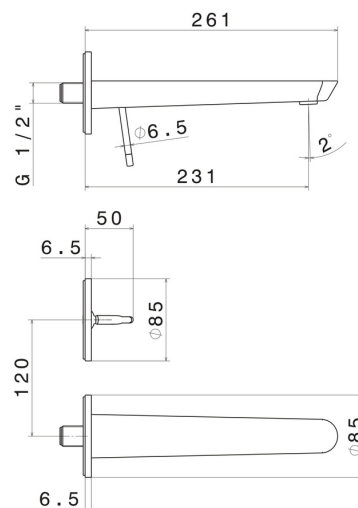

O'RAMA

68430E.05.093

Mitigeurs lavabo mural avec boîte d'encastrement - finition
Chrome - Matt Black

Façade murale. Sans vidage

Chrome - Matt Black

CARACTÉRISTIQUES

Matériau	Laiton
Technologie	Save Water
Installation	Murale
Bec	Bec long
Type de perçage	2 trous
Type de commande	Monocommande
Vidage	Sans vidage
Mitigeur d'eau	Mécanique
Nécessaires à l'installation	<u>27855.00.000</u>

DESSIN TECHNIQUE

O'RAMA

68430E.05.093

Mitigeurs lavabo mural avec boîte d'encastrement - finition Chrome - Matt Black

FINITIONS DISPONIBLES

05.093

Chrome - Matt Black

01.093