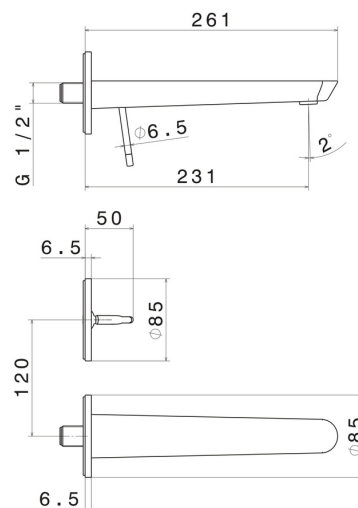

O'RAMA

68430E.61.020

Mitigeurs lavabo mural avec boîte d'encastrement - finition PVD Glossy Gold

Façade murale. Sans vidage

PVD Glossy Gold

CARACTÉRISTIQUES

Matériau	Laiton
Technologie	Save Water
Installation	Murale
Bec	Bec long
Type de perçage	2 trous
Type de commande	Monocommande
Vidage	Sans vidage
Mitigeur d'eau	Mécanique
Nécessaires à l'installation	<u>27855.00.000</u>

DESSIN TECHNIQUE

O'RAMA

68430E.61.020

Mitigeurs lavabo mural avec boîte d'encastrement - finition PVD Glossy Gold

FINITIONS DISPONIBLES

61.020

PVD Glossy Gold

01.093