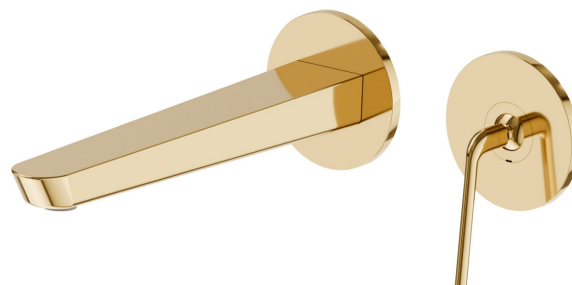

O'RAMA

68430E.61.020

Mitigeurs lavabo mural avec boîte d'encastrement - finition PVD Glossy Gold

Façade murale. Sans vidage

PVD Glossy Gold

CARACTÉRISTIQUES

Matériau	Laiton
Technologie	Save Water
Installation	Murale
Bec	Bec long
Type de perçage	2 trous
Type de commande	Monocommande
Vidage	Sans vidage
Mitigeur d'eau	Mécanique
Nécessaires à l'installation	<u>27855.00.000</u>

DESSIN TECHNIQUE

O'RAMA

68430E.61.020

Mitigeurs lavabo mural avec boîte d'encastrement - finition PVD Glossy Gold

FINITIONS DISPONIBLES

61.020

PVD Glossy Gold

01.093

finition Matt Black

05.093

finition Chrome - Matt Black

M2.070

finition Titanium Satin - Matt black

M2.071

finition Gold Satin - Matt black

M2.072

finition Copper Satin - Matt black

M2.075

finition Copper Glossy