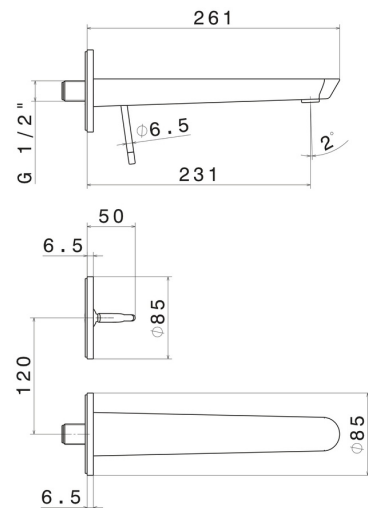

O'RAMA

68430E.M2.070

Mitigeurs lavabo mural avec boîte d'encastrement - finition
Titanium Satin - Matt black

Façade murale. Sans vidage

Titanium Satin - Matt black

CARACTÉRISTIQUES

Matériau	Laiton
Technologie	Save Water
Installation	Murale
Bec	Bec long
Type de perçage	2 trous
Type de commande	Monocommande
Vidage	Sans vidage
Mitigeur d'eau	Mécanique
Nécessaires à l'installation	<u>27855.00.000</u>

DESSIN TECHNIQUE

O'RAMA

68430E.M2.070

Mitigeurs lavabo mural avec boîte d'encastrement - finition Titanium Satin - Matt black

FINITIONS DISPONIBLES

M2.070

Titanium Satin - Matt black

01.093