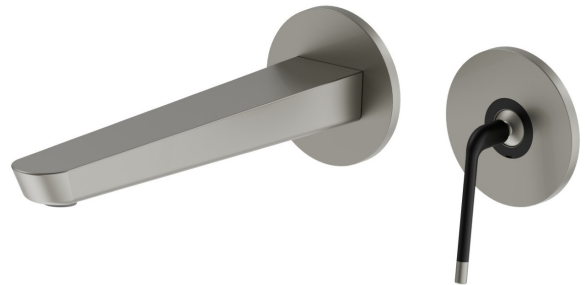

O'RAMA

68430E.M2.070

Mitigeurs lavabo mural avec boîte d'encastrement - finition
Titanium Satin - Matt black

Façade murale. Sans vidage

Titanium Satin - Matt black

CARACTÉRISTIQUES

Matériau	Laiton
Technologie	Save Water
Installation	Murale
Bec	Bec long
Type de perçage	2 trous
Type de commande	Monocommande
Vidage	Sans vidage
Mitigeur d'eau	Mécanique
Nécessaires à l'installation	<u>27855.00.000</u>

DESSIN TECHNIQUE

O'RAMA

68430E.M2.070

Mitigeurs lavabo mural avec boîte d'encastrement - finition Titanium Satin - Matt black

FINITIONS DISPONIBLES

M2.070

Titanium Satin - Matt black

01.093

finition Matt Black

05.093

finition Chrome - Matt Black

61.020

finition PVD Glossy Gold

M2.071

finition Gold Satin - Matt black

M2.072

finition Copper Satin - Matt black

M2.075

finition Copper Glossy