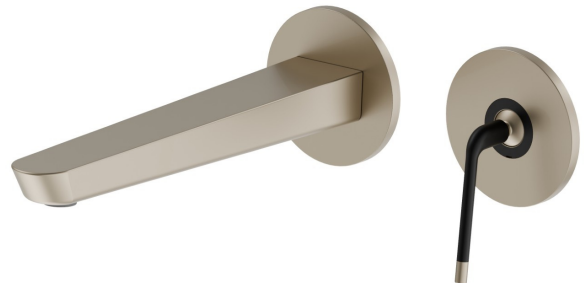

O'RAMA

68430E.M2.071

Mitigeurs lavabo mural avec boîte d'encastrement - finition
Gold Satin - Matt black

Façade murale. Sans vidage

CARACTÉRISTIQUES

Matériau	Laiton
Technologie	Save Water
Installation	Murale
Bec	Bec long
Type de perçage	2 trous
Type de commande	Monocommande
Vidage	Sans vidage
Mitigeur d'eau	Mécanique
Nécessaires à l'installation	<u>27855.00.000</u>

DESSIN TECHNIQUE

O'RAMA

68430E.M2.071

Mitigeurs lavabo mural avec boîte d'encastrement - finition Gold Satin - Matt black

FINITIONS DISPONIBLES

M2.071

Gold Satin - Matt black

01.093

finition Matt Black

05.093

finition Chrome - Matt Black

61.020

finition PVD Glossy Gold

M2.070

finition Titanium Satin - Matt black

M2.072

finition Copper Satin - Matt black

M2.075

finition Copper Glossy