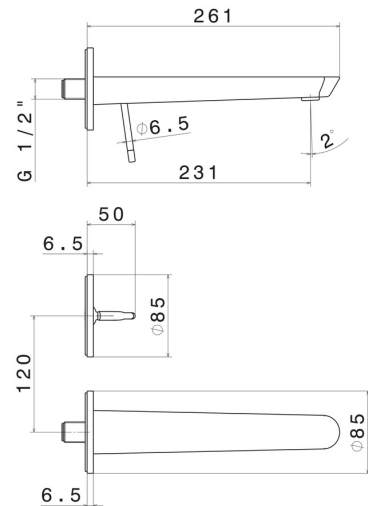

O'RAMA

68430E.M2.071

Mitigeurs lavabo mural avec boîte d'encastrement - finition
Gold Satin - Matt black

Façade murale. Sans vidage

CARACTÉRISTIQUES

Matériau	Laiton
Technologie	Save Water
Installation	Murale
Bec	Bec long
Type de perçage	2 trous
Type de commande	Monocommande
Vidage	Sans vidage
Mitigeur d'eau	Mécanique
Nécessaires à l'installation	<u>27855.00.000</u>

DESSIN TECHNIQUE

O'RAMA

68430E.M2.071

Mitigeurs lavabo mural avec boîte d'encastrement - finition Gold Satin - Matt black

FINITIONS DISPONIBLES

M2.071

Gold Satin - Matt black

01.093