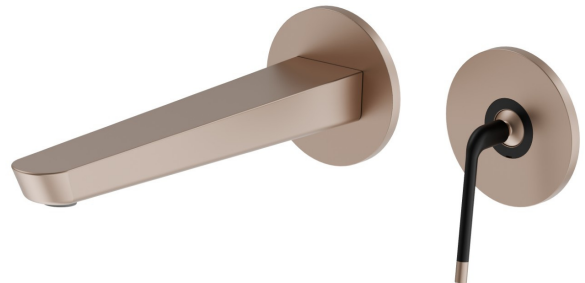

O'RAMA

68430E.M2.072

Mitigeurs lavabo mural avec boîte d'encastrement - finition
Copper Satin - Matt black

Façade murale. Sans vidage

Copper Satin - Matt black

CARACTÉRISTIQUES

Matériau	Laiton
Technologie	Save Water
Installation	Murale
Bec	Bec long
Type de perçage	2 trous
Type de commande	Monocommande
Vidage	Sans vidage
Mitigeur d'eau	Mécanique
Nécessaires à l'installation	<u>27855.00.000</u>

DESSIN TECHNIQUE

O'RAMA

68430E.M2.072

Mitigeurs lavabo mural avec boite d'encastrement - finition Copper Satin - Matt black

FINITIONS DISPONIBLES

M2.072

Copper Satin - Matt black

01.093

finition Matt Black

05.093

finition Chrome - Matt Black

61.020

finition PVD Glossy Gold

M2.070

finition Titanium Satin - Matt black

M2.071

finition Gold Satin - Matt black

M2.075

finition Copper Glossy