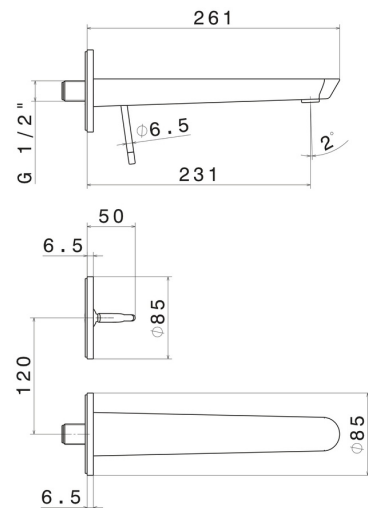

O'RAMA

68430E.M2.072

Mitigeurs lavabo mural avec boîte d'encastrement - finition
Copper Satin - Matt black

Façade murale. Sans vidage

Copper Satin - Matt black

CARACTÉRISTIQUES

Matériau	Laiton
Technologie	Save Water
Installation	Murale
Bec	Bec long
Type de perçage	2 trous
Type de commande	Monocommande
Vidage	Sans vidage
Mitigeur d'eau	Mécanique
Nécessaires à l'installation	<u>27855.00.000</u>

DESSIN TECHNIQUE

O'RAMA

68430E.M2.072

Mitigeurs lavabo mural avec boite d'encastrement - finition Copper Satin - Matt black

FINITIONS DISPONIBLES

M2.072

Copper Satin - Matt black

01.093