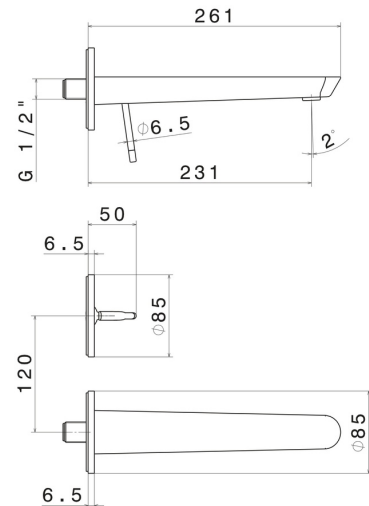

O'RAMA

68430E.M2.075

Mitigeurs lavabo mural avec boîte d'encastrement - finition
Copper Glossy

Façade murale. Sans vidage

Copper Glossy

CARACTÉRISTIQUES

Matériau	Laiton
Technologie	Save Water
Installation	Murale
Bec	Bec long
Type de perçage	2 trous
Type de commande	Monocommande
Vidage	Sans vidage
Mitigeur d'eau	Mécanique
Nécessaires à l'installation	<u>27855.00.000</u>

DESSIN TECHNIQUE

O'RAMA

68430E.M2.075

Mitigeurs lavabo mural avec boîte d'encastrement - finition Copper Glossy

FINITIONS DISPONIBLES

M2.075

Copper Glossy

01.093