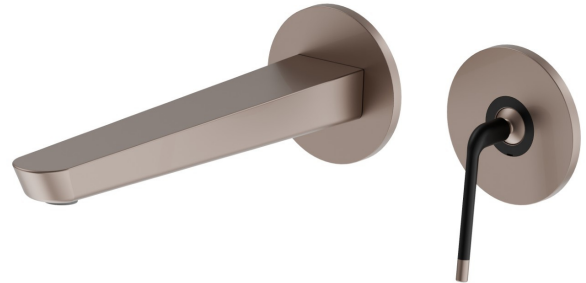

O'RAMA

68430E.M2.075

Mitigeurs lavabo mural avec boîte d'encastrement - finition
Copper Glossy

Façade murale. Sans vidage

Copper Glossy

CARACTÉRISTIQUES

Matériau	Laiton
Technologie	Save Water
Installation	Murale
Bec	Bec long
Type de perçage	2 trous
Type de commande	Monocommande
Vidage	Sans vidage
Mitigeur d'eau	Mécanique
Nécessaires à l'installation	<u>27855.00.000</u>

DESSIN TECHNIQUE

O'RAMA

68430E.M2.075

Mitigeurs lavabo mural avec boîte d'encastrement - finition Copper Glossy

FINITIONS DISPONIBLES

M2.075

Copper Glossy

01.093

finition Matt Black

05.093

finition Chrome - Matt Black

61.020

finition PVD Glossy Gold

M2.070

finition Titanium Satin - Matt black

M2.071

finition Gold Satin - Matt black

M2.072

finition Copper Satin - Matt black