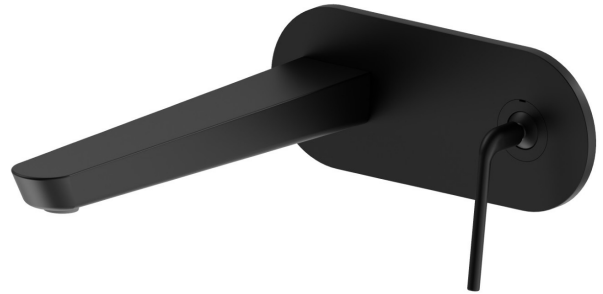

O'RAMA

68431E.01.093

Mitigeurs lavabo mural avec boîte d'encastrement - finition Matt Black

Façade murale. Sans vidage. Plaque unique

SAVE
WATER

Matt Black

CARACTÉRISTIQUES

| | |
|------------------------------|-----------------------------------|
| Matériau | Laiton |
| Technologie | Save Water |
| Installation | Boîte d'encastrement mural |
| Bec | Bec long |
| Type de commande | Monocommande |
| Vidage | Sans vidage |
| Mitigeur d'eau | Mécanique |
| Nécessaires à l'installation | <u>27855.00.000</u> |

DESSIN TECHNIQUE

O'RAMA

68431E.01.093

Mitigeurs lavabo mural avec boîte d'encastrement - finition Matt Black

FINITIONS DISPONIBLES

01.093

Matt Black

05.093

finition Chrome - Matt Black

61.020

finition PVD Glossy Gold

M2.070

finition Titanium Satin - Matt black

M2.071

finition Gold Satin - Matt black

M2.072

finition Copper Satin - Matt black

M2.075

finition Copper Glossy