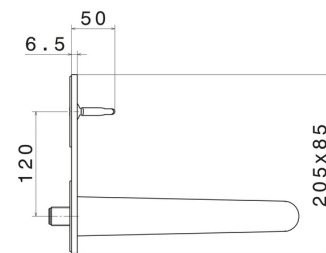

O'RAMA

68431E.01.093

Mitigeurs lavabo mural avec boîte d'encastrement - finition Matt Black

Façade murale. Sans vidage. Plaque unique

SAVE
WATER

Matt Black

CARACTÉRISTIQUES

| | |
|------------------------------|-----------------------------------|
| Matériau | Laiton |
| Technologie | Save Water |
| Installation | Boîte d'encastrement mural |
| Bec | Bec long |
| Type de commande | Monocommande |
| Vidage | Sans vidage |
| Mitigeur d'eau | Mécanique |
| Nécessaires à l'installation | <u>27855.00.000</u> |

DESSIN TECHNIQUE

O'RAMA

68431E.01.093

Mitigeurs lavabo mural avec boîte d'encastrement - finition Matt Black

FINITIONS DISPONIBLES

01.093

Matt Black

05.093