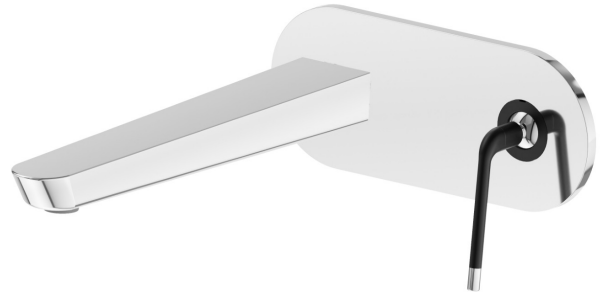

# O'RAMA

**68431E.05.093**

Mitigeurs lavabo mural avec boîte d'encastrement - finition  
Chrome - Matt Black

Façade murale. Sans vidage. Plaque unique

Chrome - Matt Black

## CARACTÉRISTIQUES

Matériau	<b>Laiton</b>
Technologie	<b>Save Water</b>
Installation	<b>Boîte d'encastrement mural</b>
Bec	<b>Bec long</b>
Type de commande	<b>Monocommande</b>
Vidage	<b>Sans vidage</b>
Mitigeur d'eau	<b>Mécanique</b>
Nécessaires à l'installation	<b><u>27855.00.000</u></b>

## DESSIN TECHNIQUE

**O'RAMA**

**68431E.05.093**

Mitigeurs lavabo mural avec boîte d'encastrement - finition Chrome - Matt Black

**FINITIONS DISPONIBLES**

---

**05.093**

Chrome - Matt Black