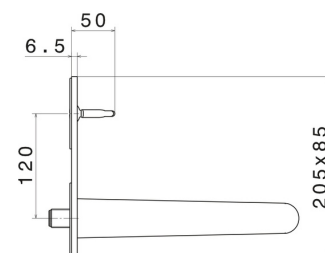

DESSIN TECHNIQUE