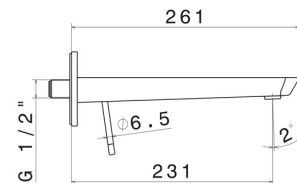

DESSIN TECHNIQUE