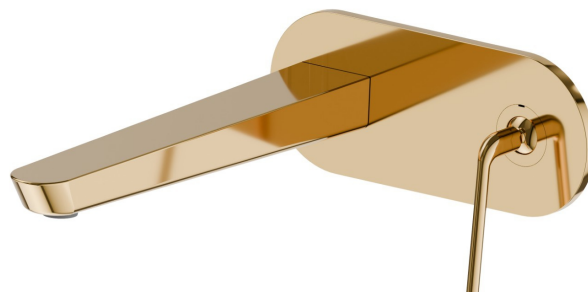

# O'RAMA

**68431E.61.020**

Mitigeurs lavabo mural avec boîte d'encastrement - finition PVD  
Glossy Gold

Façade murale. Sans vidage. Plaque unique

PVD Glossy Gold

## DESSIN TECHNIQUE

**O'RAMA**

**68431E.61.020**

Mitigeurs lavabo mural avec boîte d'encastrement - finition PVD Glossy Gold

**FINITIONS DISPONIBLES**

---

**61.020**

PVD Glossy Gold

**01.093**

finition Matt Black

**05.093**

finition Chrome - Matt Black

**M2.070**

finition Titanium Satin - Matt black

**M2.071**

finition Gold Satin - Matt black

**M2.072**

finition Copper Satin - Matt black

**M2.075**

finition Copper Glossy