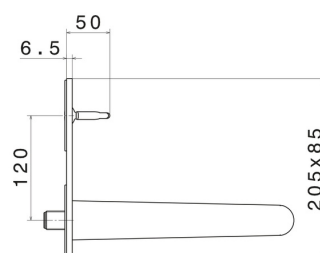

DESSIN TECHNIQUE