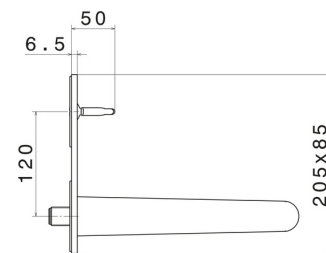

O'RAMA

68431E.M2.070

Mitigeurs lavabo mural avec boîte d'encastrement - finition Titanium Satin - Matt black

Façade murale. Sans vidage. Plaque unique

Titanium Satin - Matt black

CARACTÉRISTIQUES

Matériau	Laiton
Technologie	Save Water
Installation	Boîte d'encastrement mural
Bec	Bec long
Type de commande	Monocommande
Vidage	Sans vidage
Mitigeur d'eau	Mécanique
Nécessaires à l'installation	<u>27855.00.000</u>

DESSIN TECHNIQUE

O'RAMA

68431E.M2.070

Mitigeurs lavabo mural avec boîte d'encastrement - finition Titanium Satin - Matt black

FINITIONS DISPONIBLES

M2.070

Titanium Satin - Matt black

01.093