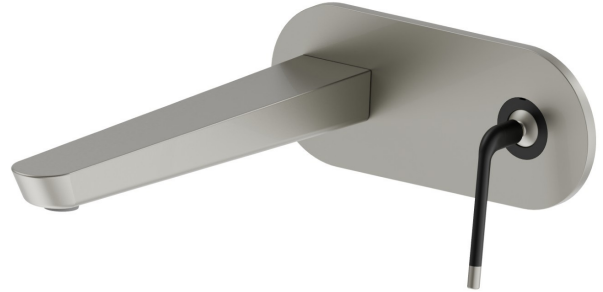

O'RAMA

68431E.M2.070

Mitigeurs lavabo mural avec boîte d'encastrement - finition Titanium Satin - Matt black

Façade murale. Sans vidage. Plaque unique

Titanium Satin - Matt black

CARACTÉRISTIQUES

Matériau	Laiton
Technologie	Save Water
Installation	Boîte d'encastrement mural
Bec	Bec long
Type de commande	Monocommande
Vidage	Sans vidage
Mitigeur d'eau	Mécanique
Nécessaires à l'installation	<u>27855.00.000</u>

DESSIN TECHNIQUE

O'RAMA

68431E.M2.070

Mitigeurs lavabo mural avec boîte d'encastrement - finition Titanium Satin - Matt black

FINITIONS DISPONIBLES

M2.070

Titanium Satin - Matt black

01.093

finition Matt Black

05.093

finition Chrome - Matt Black

61.020

finition PVD Glossy Gold

M2.071

finition Gold Satin - Matt black

M2.072

finition Copper Satin - Matt black

M2.075

finition Copper Glossy