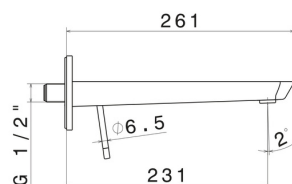

DESSIN TECHNIQUE