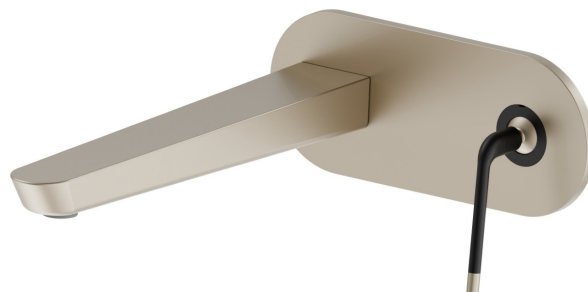

# O'RAMA

**68431E.M2.071**

Mitigeurs lavabo mural avec boîte d'encastrement - finition  
Gold Satin - Matt black

Façade murale. Sans vidage. Plaque unique

Gold Satin - Matt black

## DESSIN TECHNIQUE

**O'RAMA**

**68431E.M2.071**

Mitigeurs lavabo mural avec boîte d'encastrement - finition Gold Satin - Matt black

**FINITIONS DISPONIBLES**

---

**M2.071**

Gold Satin - Matt black

**01.093**

finition Matt Black

**05.093**

finition Chrome - Matt Black

**61.020**

finition PVD Glossy Gold

**M2.070**

finition Titanium Satin - Matt black

**M2.072**

finition Copper Satin - Matt black

**M2.075**

finition Copper Glossy