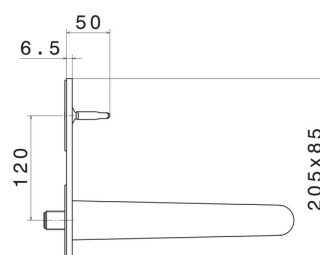

DESSIN TECHNIQUE