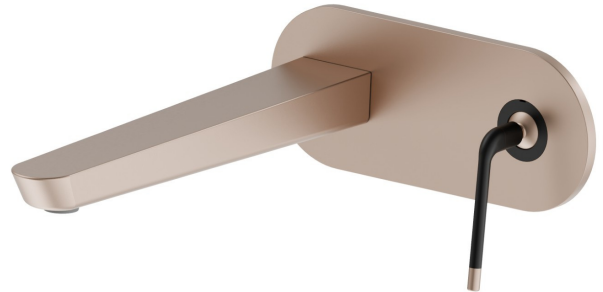

O'RAMA

68431E.M2.072

Mitigeurs lavabo mural avec boîte d'encastrement - finition
Copper Satin - Matt black

Façade murale. Sans vidage. Plaque unique

CARACTÉRISTIQUES

Matériau	Laiton
Technologie	Save Water
Installation	Boîte d'encastrement mural
Bec	Bec long
Type de commande	Monocommande
Vidage	Sans vidage
Mitigeur d'eau	Mécanique
Nécessaires à l'installation	<u>27855.00.000</u>

DESSIN TECHNIQUE

O'RAMA

68431E.M2.072

Mitigeurs lavabo mural avec boîte d'encastrement - finition Copper Satin - Matt black

FINITIONS DISPONIBLES

M2.072

Copper Satin - Matt black

01.093

finition Matt Black

05.093

finition Chrome - Matt Black

61.020

finition PVD Glossy Gold

M2.070

finition Titanium Satin - Matt black

M2.071

finition Gold Satin - Matt black

M2.075

finition Copper Glossy