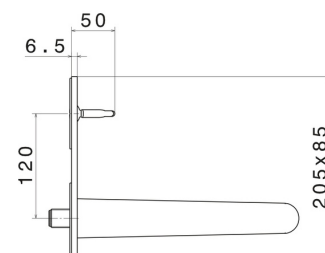

O'RAMA

68431E.M2.072

Mitigeurs lavabo mural avec boîte d'encastrement - finition
Copper Satin - Matt black

Façade murale. Sans vidage. Plaque unique

CARACTÉRISTIQUES

Matériau	Laiton
Technologie	Save Water
Installation	Boîte d'encastrement mural
Bec	Bec long
Type de commande	Monocommande
Vidage	Sans vidage
Mitigeur d'eau	Mécanique
Nécessaires à l'installation	<u>27855.00.000</u>

DESSIN TECHNIQUE

O'RAMA

68431E.M2.072

Mitigeurs lavabo mural avec boîte d'encastrement - finition Copper Satin - Matt black

FINITIONS DISPONIBLES

M2.072

Copper Satin - Matt black

01.093