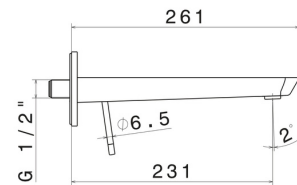

DESSIN TECHNIQUE