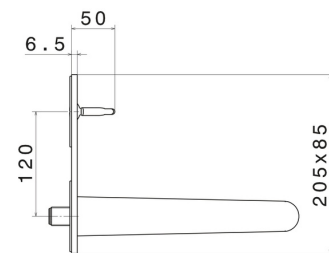

O'RAMA

68431E.M2.075

Mitigeurs lavabo mural avec boîte d'encastrement - finition
Copper Glossy

Façade murale. Sans vidage. Plaque unique

SAVE
WATER

Copper Glossy

CARACTÉRISTIQUES

Matériau	Laiton
Technologie	Save Water
Installation	Boîte d'encastrement mural
Bec	Bec long
Type de commande	Monocommande
Vidage	Sans vidage
Mitigeur d'eau	Mécanique
Nécessaires à l'installation	<u>27855.00.000</u>

DESSIN TECHNIQUE

O'RAMA

68431E.M2.075

Mitigeurs lavabo mural avec boîte d'encastrement - finition Copper Glossy

FINITIONS DISPONIBLES

M2.075

Copper Glossy

01.093