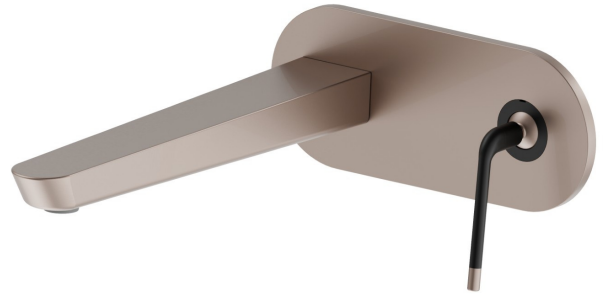

O'RAMA

68431E.M2.075

Mitigeurs lavabo mural avec boîte d'encastrement - finition
Copper Glossy

Façade murale. Sans vidage. Plaque unique

SAVE
WATER

Copper Glossy

CARACTÉRISTIQUES

Matériau	Laiton
Technologie	Save Water
Installation	Boîte d'encastrement mural
Bec	Bec long
Type de commande	Monocommande
Vidage	Sans vidage
Mitigeur d'eau	Mécanique
Nécessaires à l'installation	<u>27855.00.000</u>

DESSIN TECHNIQUE

O'RAMA

68431E.M2.075

Mitigeurs lavabo mural avec boîte d'encastrement - finition Copper Glossy

FINITIONS DISPONIBLES

M2.075

Copper Glossy

01.093

finition Matt Black

05.093

finition Chrome - Matt Black

61.020

finition PVD Glossy Gold

M2.070

finition Titanium Satin - Matt black

M2.071

finition Gold Satin - Matt black

M2.072

finition Copper Satin - Matt black