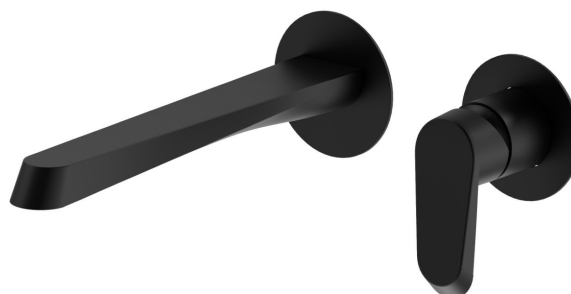

NIO

68930E.01.093

Mitigeurs lavabo mural avec boîte d'encastrement - finition Matt Black

Façade murale. Sans vidage

CARACTÉRISTIQUES

Matériau	Laiton
Technologie	Save Water
Installation	Boîte d'encastrement mural
Type de perçage	2 trous
Type de commande	Monocommande
Mitigeur d'eau	Mécanique
Nécessaires à l'installation	<u>27852.00.000</u>

DESSIN TECHNIQUE

NIO

68930E.01.093

Mitigeurs lavabo mural avec boîte d'encastrement - finition Matt Black

FINITIONS DISPONIBLES

01.093

Matt Black

21.018

finition Chrome

59.066

finition PVD Brushed steel

59.097

finition PVD Brushed Gold