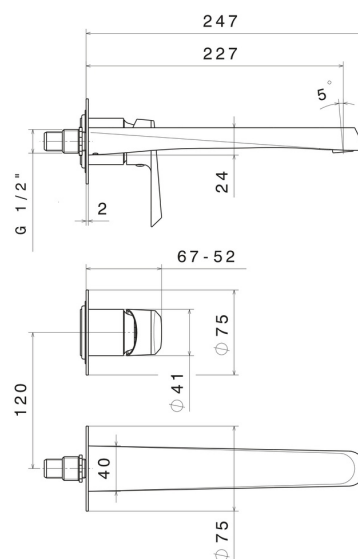

NIO

68930E.01.093

Mitigeurs lavabo mural avec boîte d'encastrement - finition Matt Black

Façade murale. Sans vidage

CARACTÉRISTIQUES

Matériau	Laiton
Technologie	Save Water
Installation	Boîte d'encastrement mural
Type de perçage	2 trous
Type de commande	Monocommande
Mitigeur d'eau	Mécanique
Nécessaires à l'installation	<u>27852.00.000</u>

DESSIN TECHNIQUE

NIO

68930E.01.093

Mitigeurs lavabo mural avec boîte d'encastrement - finition Matt Black

FINITIONS DISPONIBLES

01.093

Matt Black

21.018