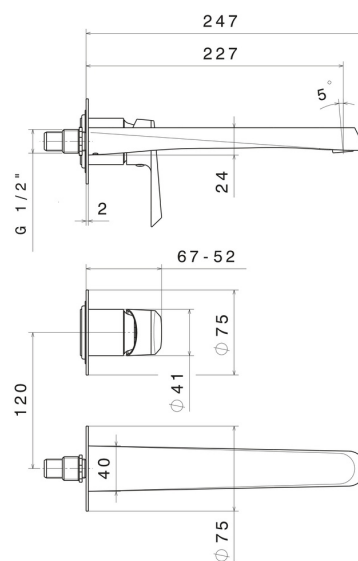

DESSIN TECHNIQUE