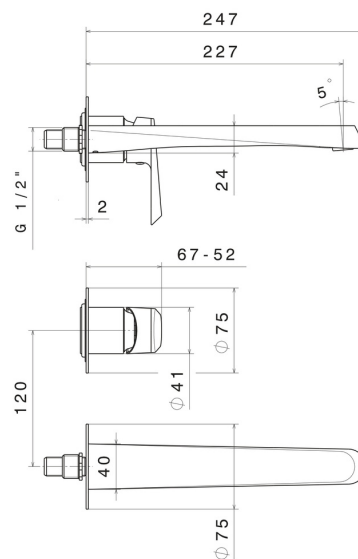

NIO

68930E.59.066

Mitigeurs lavabo mural avec boîte d'encastrement - finition PVD
Brushed steel

Façade murale. Sans vidage

PVD Brushed steel

CARACTÉRISTIQUES

Matériau	Laiton
Technologie	Save Water
Installation	Boîte d'encastrement mural
Type de perçage	2 trous
Type de commande	Monocommande
Mitigeur d'eau	Mécanique
Nécessaires à l'installation	<u>27852.00.000</u>

DESSIN TECHNIQUE

NIO

68930E.59.066

Mitigeurs lavabo mural avec boîte d'encastrement - finition PVD Brushed steel

FINITIONS DISPONIBLES

59.066

PVD Brushed steel

01.093