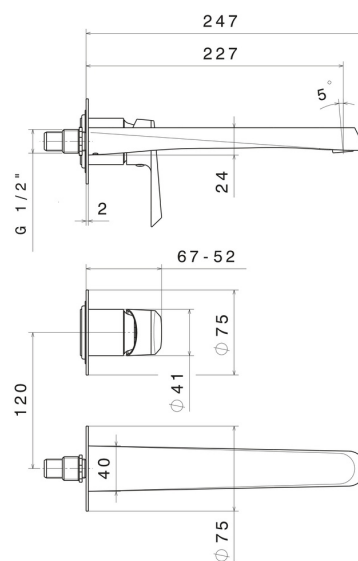

# NIO

**68930E.59.097**

Mitigeurs lavabo mural avec boîte d'encastrement - finition PVD  
Brushed Gold

Façade murale. Sans vidage

## CARACTÉRISTIQUES

|                              |                                   |
|------------------------------|-----------------------------------|
| Matériau                     | <b>Laiton</b>                     |
| Technologie                  | <b>Save Water</b>                 |
| Installation                 | <b>Boîte d'encastrement mural</b> |
| Type de perçage              | <b>2 trous</b>                    |
| Type de commande             | <b>Monocommande</b>               |
| Mitigeur d'eau               | <b>Mécanique</b>                  |
| Nécessaires à l'installation | <b><u>27852.00.000</u></b>        |

## DESSIN TECHNIQUE

**NIO**

**68930E.59.097**

Mitigeurs lavabo mural avec boîte d'encastrement - finition PVD Brushed Gold

**FINITIONS DISPONIBLES**

---

**59.097**

PVD Brushed Gold