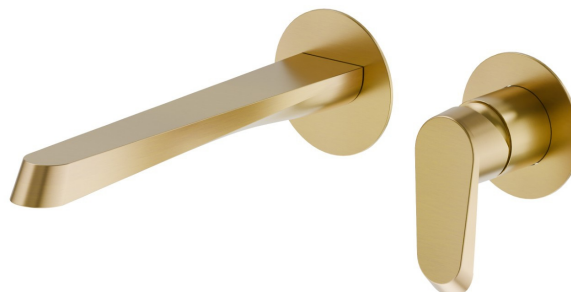

# NIO

**68930E.59.097**

Mitigeurs lavabo mural avec boîte d'encastrement - finition PVD  
Brushed Gold

Façade murale. Sans vidage

## DESSIN TECHNIQUE

**NIO**

**68930E.59.097**

Mitigeurs lavabo mural avec boîte d'encastrement - finition PVD Brushed Gold

**FINITIONS DISPONIBLES**

---

**59.097**

PVD Brushed Gold

**01.093**

finition Matt Black

**21.018**

finition Chrome

**59.066**

finition PVD Brushed steel