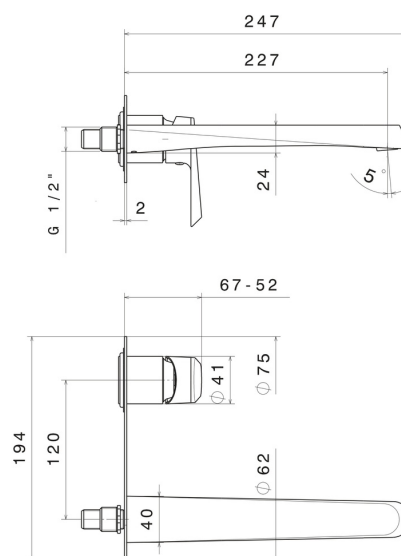

NIO

68931E.01.093

Mitigeurs lavabo mural avec boîte d'encastrement - finition Matt Black

Façade murale. Sans vidage. Plaque unique

CARACTÉRISTIQUES

| | |
|------------------------------|-----------------------------------|
| Matériau | Laiton |
| Technologie | Save Water |
| Installation | Boîte d'encastrement mural |
| Type de commande | Monocommande |
| Mitigeur d'eau | Mécanique |
| Nécessaires à l'installation | <u>27852.00.000</u> |

DESSIN TECHNIQUE

NIO

68931E.01.093

Mitigeurs lavabo mural avec boîte d'encastrement - finition Matt Black

FINITIONS DISPONIBLES

01.093

Matt Black

21.018