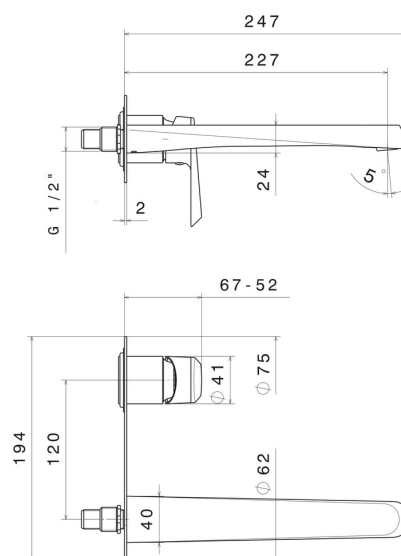

NIO

68931E.21.018

Mitigeurs lavabo mural avec boîte d'encastrement - finition Chrome

Façade murale. Sans vidage. Plaque unique

Chrome

CARACTÉRISTIQUES

Matériau	Laiton
Technologie	Save Water
Installation	Boîte d'encastrement mural
Type de commande	Monocommande
Mitigeur d'eau	Mécanique
Nécessaires à l'installation	<u>27852.00.000</u>

DESSIN TECHNIQUE

NIO

68931E.21.018

Mitigeurs lavabo mural avec boîte d'encastrement - finition Chrome

FINITIONS DISPONIBLES

21.018

Chrome

01.093