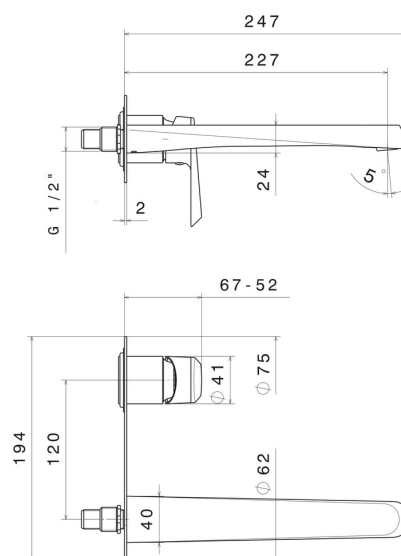

# NIO

**68931E.59.097**

Mitigeurs lavabo mural avec boîte d'encastrement - finition PVD Brushed Gold

Façade murale. Sans vidage. Plaque unique

PVD Brushed Gold

## DESSIN TECHNIQUE

**NIO**

**68931E.59.097**

Mitigeurs lavabo mural avec boîte d'encastrement - finition PVD Brushed Gold

**59.066**

finition PVD Brushed steel