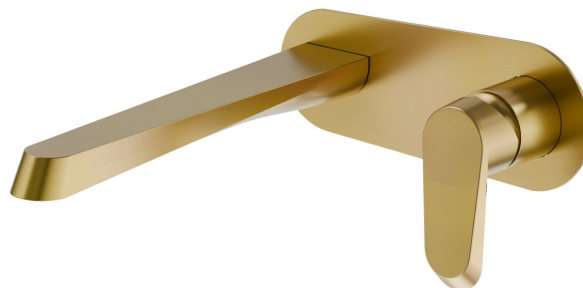

# NIO

**68931E.59.097**

Mitigeurs lavabo mural avec boîte d'encastrement - finition PVD Brushed Gold

Façade murale. Sans vidage. Plaque unique

PVD Brushed Gold

## DESSIN TECHNIQUE

**NIO**

**68931E.59.097**

Mitigeurs lavabo mural avec boîte d'encastrement - finition PVD Brushed Gold

## FINITIONS DISPONIBLES

---

**59.097**

PVD Brushed Gold

**01.093**

finition Matt Black

**21.018**

finition Chrome

**59.066**

finition PVD Brushed steel