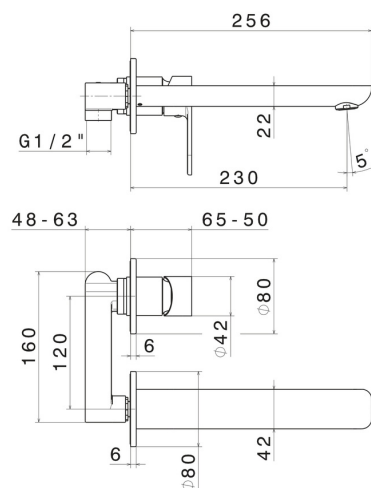

EXTRO

69330.01.093

Mitigeurs lavabo mural avec boîte d'encastrement - finition Matt Black

Avec partie à encastrer. Sans vidage

CARACTÉRISTIQUES

Matériau	Laiton
Technologie	Save Water
Installation	Murale
Bec	Bec long
Type de perçage	2 trous
Type de commande	Monocommande
Vidage	Sans vidage
Mitigeur d'eau	Mécanique

DESSIN TECHNIQUE

EXTRO

69330.01.093

Mitigeurs lavabo mural avec boîte d'encastrement - finition Matt Black

FINITIONS DISPONIBLES

01.093

Matt Black

21.018