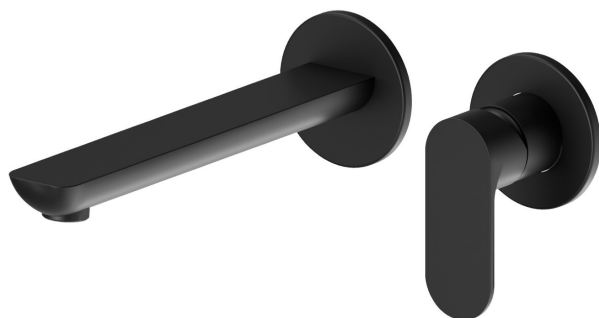

EXTRO

69330.01.093

Mitigeurs lavabo mural avec boîte d'encastrement - finition Matt Black

Avec partie à encastrer. Sans vidage

CARACTÉRISTIQUES

Matériau	Laiton
Technologie	Save Water
Installation	Murale
Bec	Bec long
Type de perçage	2 trous
Type de commande	Monocommande
Vidage	Sans vidage
Mitigeur d'eau	Mécanique

DESSIN TECHNIQUE

EXTRO

69330.01.093

Mitigeurs lavabo mural avec boîte d'encastrement - finition Matt Black

FINITIONS DISPONIBLES

01.093

Matt Black

21.018

finition Chrome