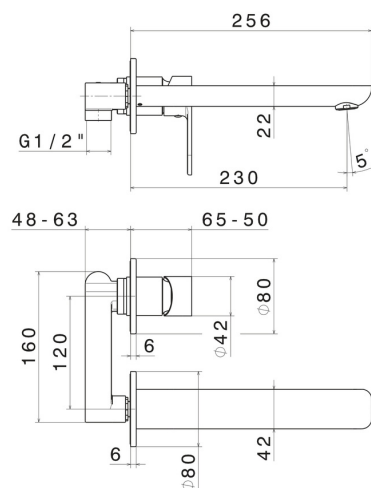

EXTRO

69330.21.018

Mitigeurs lavabo mural avec boîte d'encastrement - finition Chrome

Avec partie à encastrer. Sans vidage

CARACTÉRISTIQUES

Matériau	Laiton
Technologie	Save Water
Installation	Murale
Bec	Bec long
Type de perçage	2 trous
Type de commande	Monocommande
Vidage	Sans vidage
Mitigeur d'eau	Mécanique

DESSIN TECHNIQUE

EXTRO

69330.21.018

Mitigeurs lavabo mural avec boîte d'encastrement - finition Chrome

FINITIONS DISPONIBLES

21.018

Chrome

01.093