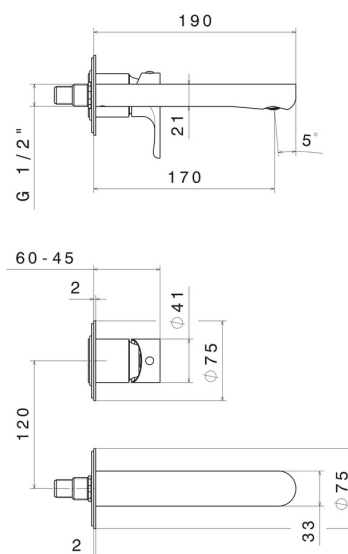

LINFA II

69428E.01.014

Mitigeurs lavabo mural avec boîte d'encastrement - finition Matt White

Façade murale. Sans vidage.

CARACTÉRISTIQUES

Matériau	Laiton
Technologie	Save Water
Installation	Boîte d'encastrement mural
Bec	Bec standard
Type de perçage	2 trous
Type de commande	Monocommande
Vidage	Sans vidage
Mitigeur d'eau	Mécanique
Nécessaires à l'installation	<u>27852.00.000</u>

DESSIN TECHNIQUE

LINFA II

69428E.01.014

Mitigeurs lavabo mural avec boîte d'encastrement - finition Matt White

FINITIONS DISPONIBLES

01.014

Matt White

01.093