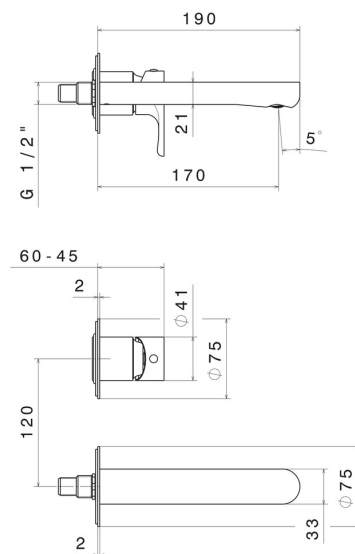

LINFA II

69428E.01.093

Mitigeurs lavabo mural avec boîte d'encastrement - finition Matt Black

Façade murale. Sans vidage.

CARACTÉRISTIQUES

Matériau	Laiton
Technologie	Save Water
Installation	Boîte d'encastrement mural
Bec	Bec standard
Type de perçage	2 trous
Type de commande	Monocommande
Vidage	Sans vidage
Mitigeur d'eau	Mécanique
Nécessaires à l'installation	<u>27852.00.000</u>

DESSIN TECHNIQUE

LINFA II

69428E.01.093

Mitigeurs lavabo mural avec boîte d'encastrement - finition Matt Black

FINITIONS DISPONIBLES

01.093

Matt Black

01.014