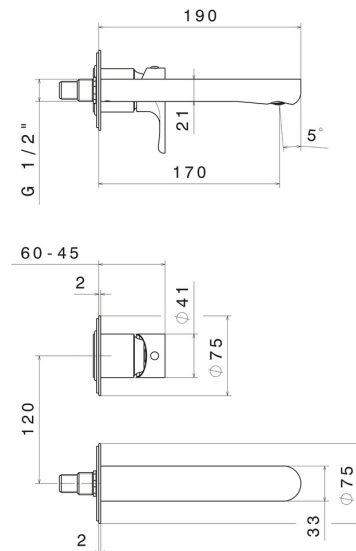

LINFA II

69428E.21.018

Mitigeurs lavabo mural avec boîte d'encastrement - finition Chrome

Façade murale. Sans vidage.

CARACTÉRISTIQUES

Matériau	Laiton
Technologie	Save Water
Installation	Boîte d'encastrement mural
Bec	Bec standard
Type de perçage	2 trous
Type de commande	Monocommande
Vidage	Sans vidage
Mitigeur d'eau	Mécanique
Nécessaires à l'installation	<u>27852.00.000</u>

DESSIN TECHNIQUE

LINFA II

69428E.21.018

Mitigeurs lavabo mural avec boîte d'encastrement - finition Chrome

FINITIONS DISPONIBLES

21.018

Chrome

01.014