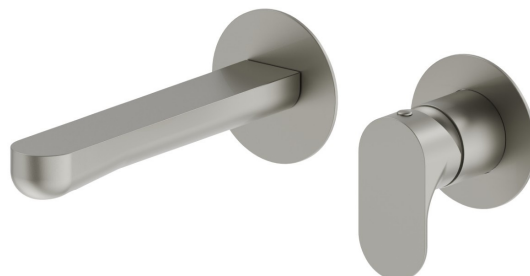

# LINFA II

**69428E.M0.070**

Mitigeurs lavabo mural avec boîte d'encastrement - finition Titanium Satin

Façade murale. Sans vidage.

## CARACTÉRISTIQUES

Matériau	<b>Laiton</b>
Technologie	<b>Save Water</b>
Installation	<b>Boîte d'encastrement mural</b>
Bec	<b>Bec standard</b>
Type de perçage	<b>2 trous</b>
Type de commande	<b>Monocommande</b>
Vidage	<b>Sans vidage</b>
Mitigeur d'eau	<b>Mécanique</b>
Nécessaires à l'installation	<b><u>27852.00.000</u></b>

## DESSIN TECHNIQUE

**LINFA II**

**69428E.MO.070**

Mitigeurs lavabo mural avec boîte d'encastrement - finition Titanium Satin

**FINITIONS DISPONIBLES**

---

 **MO.070**  
Titanium Satin

 **01.014**  
finition Matt White