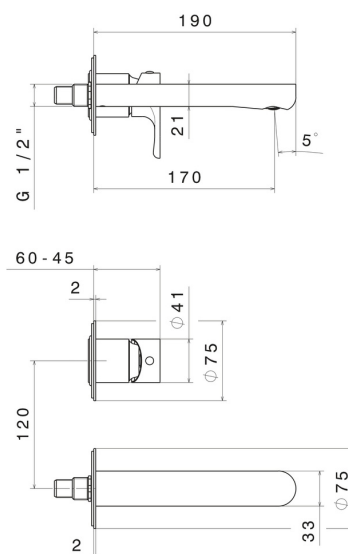

DESSIN TECHNIQUE