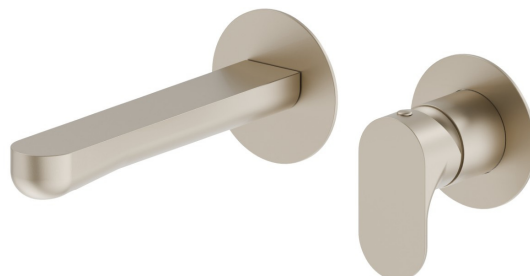

# LINFA II

## 69428E.M0.071

Mitigeurs lavabo mural avec boîte d'encastrement - finition Gold Satin

Façade murale. Sans vidage.

### DESSIN TECHNIQUE

**LINFA II**

**69428E.MO.071**

Mitigeurs lavabo mural avec boîte d'encastrement - finition Gold Satin

**FINITIONS DISPONIBLES**

---

 **MO.071**  
Gold Satin

 **01.014**  
finition Matt White