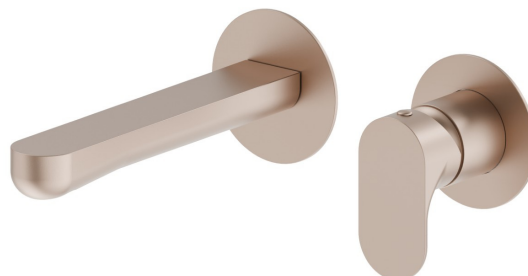

# LINFA II

**69428E.M0.072**

Mitigeurs lavabo mural avec boîte d'encastrement - finition  
Copper Satin

Façade murale. Sans vidage.

Copper Satin

## CARACTÉRISTIQUES

Matériau	<b>Laiton</b>
Technologie	<b>Save Water</b>
Installation	<b>Boîte d'encastrement mural</b>
Bec	<b>Bec standard</b>
Type de perçage	<b>2 trous</b>
Type de commande	<b>Monocommande</b>
Vidage	<b>Sans vidage</b>
Mitigeur d'eau	<b>Mécanique</b>
Nécessaires à l'installation	<b><u>27852.00.000</u></b>

## DESSIN TECHNIQUE

**LINFA II**

**69428E.MO.072**

Mitigeurs lavabo mural avec boîte d'encastrement - finition Copper Satin

**FINITIONS DISPONIBLES**

---

 **MO.072**  
Copper Satin

 **01.014**  
finition Matt White

 **01.093**  
finition Matt Black

 **21.018**  
finition Chrome

 **MO.070**  
finition Titanium Satin

 **MO.071**  
finition Gold Satin

 **MO.075**  
finition Copper Glossy