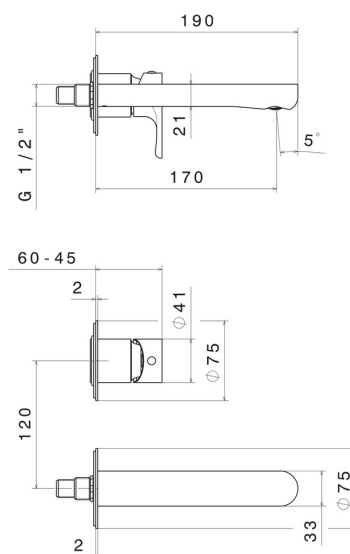

DESSIN TECHNIQUE