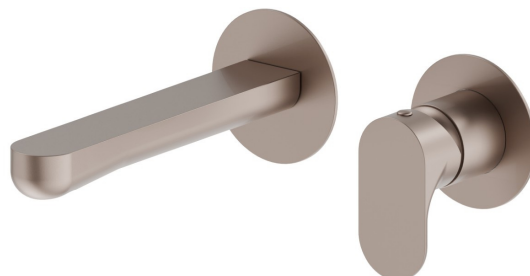

# LINFA II

**69428E.M0.075**

Mitigeurs lavabo mural avec boîte d'encastrement - finition Copper Glossy

Façade murale. Sans vidage.

Copper Glossy

## CARACTÉRISTIQUES

Matériau	<b>Laiton</b>
Technologie	<b>Save Water</b>
Installation	<b>Boîte d'encastrement mural</b>
Bec	<b>Bec standard</b>
Type de perçage	<b>2 trous</b>
Type de commande	<b>Monocommande</b>
Vidage	<b>Sans vidage</b>
Mitigeur d'eau	<b>Mécanique</b>
Nécessaires à l'installation	<b><u>27852.00.000</u></b>

## DESSIN TECHNIQUE

**LINFA II**

**69428E.MO.075**

Mitigeurs lavabo mural avec boîte d'encastrement - finition Copper Glossy

**FINITIONS DISPONIBLES**

---

 **MO.075**  
Copper Glossy

 **01.014**  
finition Matt White