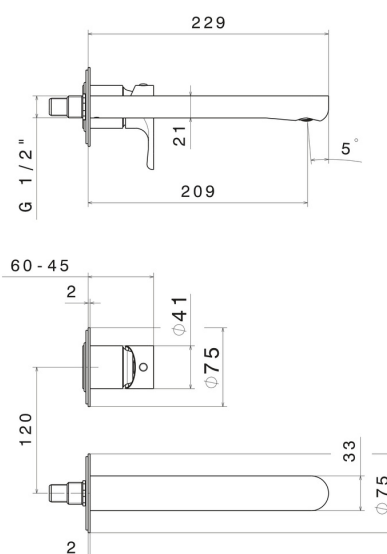

LINFA II

69430E.01.014

Mitigeurs lavabo mural avec boîte d'encastrement - finition Matt White

Façade murale. Sans vidage.

CARACTÉRISTIQUES

Matériau	Laiton
Technologie	Save Water
Installation	Boîte d'encastrement mural
Bec	Bec long
Type de perçage	2 trous
Type de commande	Monocommande
Vidage	Sans vidage
Mitigeur d'eau	Mécanique
Nécessaires à l'installation	<u>27852.00.000</u>

DESSIN TECHNIQUE

LINFA II

69430E.01.014

Mitigeurs lavabo mural avec boîte d'encastrement - finition Matt White

FINITIONS DISPONIBLES

01.014

Matt White

01.093