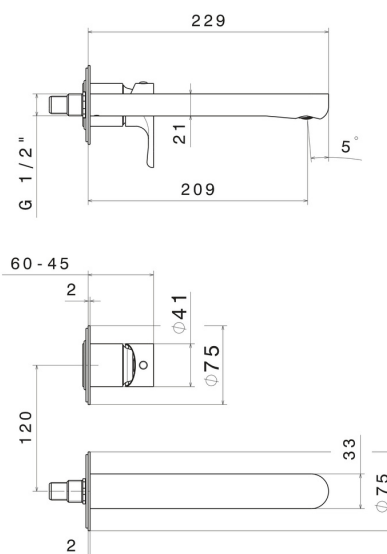

LINFA II

69430E.01.093

Mitigeurs lavabo mural avec boîte d'encastrement - finition Matt Black

Façade murale. Sans vidage.

CARACTÉRISTIQUES

Matériau	Laiton
Technologie	Save Water
Installation	Boîte d'encastrement mural
Bec	Bec long
Type de perçage	2 trous
Type de commande	Monocommande
Vidage	Sans vidage
Mitigeur d'eau	Mécanique
Nécessaires à l'installation	<u>27852.00.000</u>

DESSIN TECHNIQUE

LINFA II

69430E.01.093

Mitigeurs lavabo mural avec boîte d'encastrement - finition Matt Black

FINITIONS DISPONIBLES

01.093

Matt Black

01.014