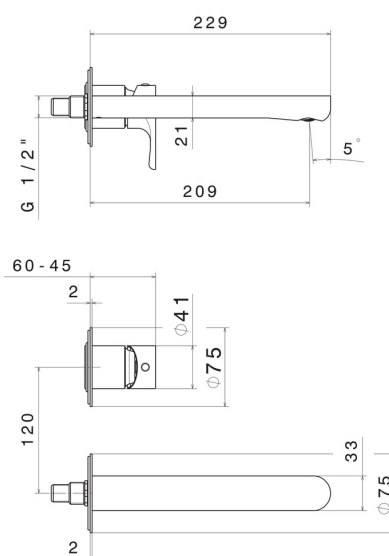

LINFA II

69430E.21.018

Mitigeurs lavabo mural avec boîte d'encastrement - finition Chrome

Façade murale. Sans vidage.

CARACTÉRISTIQUES

Matériau	Laiton
Technologie	Save Water
Installation	Boîte d'encastrement mural
Bec	Bec long
Type de perçage	2 trous
Type de commande	Monocommande
Vidage	Sans vidage
Mitigeur d'eau	Mécanique
Nécessaires à l'installation	<u>27852.00.000</u>

DESSIN TECHNIQUE

LINFA II

69430E.21.018

Mitigeurs lavabo mural avec boîte d'encastrement - finition Chrome

FINITIONS DISPONIBLES

21.018

Chrome

01.014