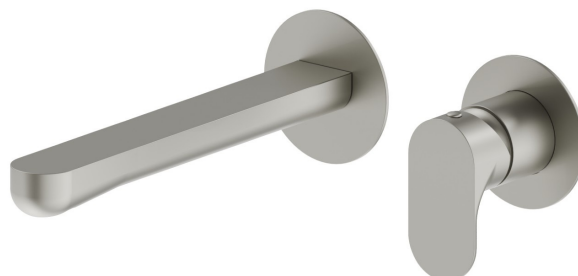

LINFA II

69430E.M0.070

Mitigeurs lavabo mural avec boîte d'encastrement - finition Titanium Satin

Façade murale. Sans vidage.

Titanium Satin

CARACTÉRISTIQUES

Matériau	Laiton
Technologie	Save Water
Installation	Boîte d'encastrement mural
Bec	Bec long
Type de perçage	2 trous
Type de commande	Monocommande
Vidage	Sans vidage
Mitigeur d'eau	Mécanique
Nécessaires à l'installation	<u>27852.00.000</u>

DESSIN TECHNIQUE

LINFA II

69430E.MO.070

Mitigeurs lavabo mural avec boîte d'encastrement - finition Titanium Satin

FINITIONS DISPONIBLES

 **MO.070**
Titanium Satin

 **01.014**
finition Matt White

 **01.093**
finition Matt Black