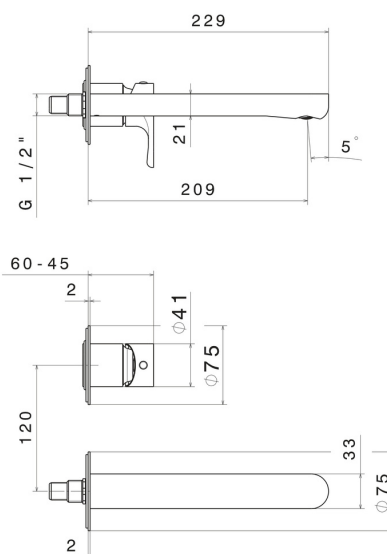

LINFA II

69430E.M0.070

Mitigeurs lavabo mural avec boîte d'encastrement - finition Titanium Satin

Façade murale. Sans vidage.

Titanium Satin

CARACTÉRISTIQUES

Matériau	Laiton
Technologie	Save Water
Installation	Boîte d'encastrement mural
Bec	Bec long
Type de perçage	2 trous
Type de commande	Monocommande
Vidage	Sans vidage
Mitigeur d'eau	Mécanique
Nécessaires à l'installation	<u>27852.00.000</u>

DESSIN TECHNIQUE

LINFA II

69430E.MO.070

Mitigeurs lavabo mural avec boîte d'encastrement - finition Titanium Satin

FINITIONS DISPONIBLES

 **MO.070**
Titanium Satin

 **01.014**
finition Matt White

 **01.093**
finition Matt Black