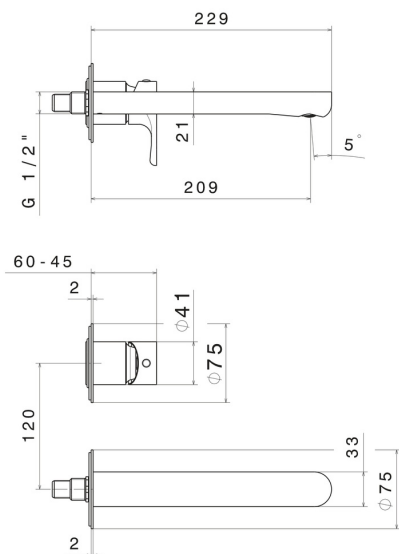

LINFA II

69430E.M0.071

Mitigeurs lavabo mural avec boîte d'encastrement - finition Gold Satin

Façade murale. Sans vidage.

CARACTÉRISTIQUES

Matériau	Laiton
Technologie	Save Water
Installation	Boîte d'encastrement mural
Bec	Bec long
Type de perçage	2 trous
Type de commande	Monocommande
Vidage	Sans vidage
Mitigeur d'eau	Mécanique
Nécessaires à l'installation	<u>27852.00.000</u>

DESSIN TECHNIQUE

LINFA II

69430E.M0.071

Mitigeurs lavabo mural avec boîte d'encastrement - finition Gold Satin

FINITIONS DISPONIBLES

 **M0.071**
Gold Satin

 **01.014**
finition Matt White

 **01.093**
finition Matt Black