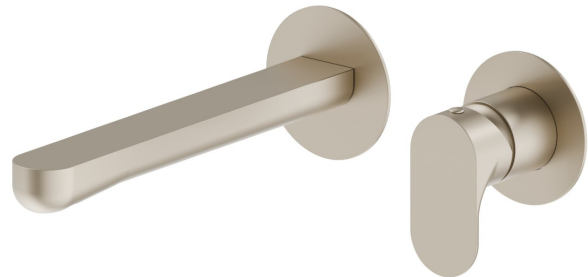

LINFA II

69430E.M0.071

Mitigeurs lavabo mural avec boîte d'encastrement - finition Gold Satin

Façade murale. Sans vidage.

CARACTÉRISTIQUES

Matériau	Laiton
Technologie	Save Water
Installation	Boîte d'encastrement mural
Bec	Bec long
Type de perçage	2 trous
Type de commande	Monocommande
Vidage	Sans vidage
Mitigeur d'eau	Mécanique
Nécessaires à l'installation	<u>27852.00.000</u>

DESSIN TECHNIQUE

LINFA II

69430E.M0.071

Mitigeurs lavabo mural avec boîte d'encastrement - finition Gold Satin

FINITIONS DISPONIBLES

 **M0.071**
Gold Satin

 **01.014**
finition Matt White

 **01.093**
finition Matt Black

 **21.018**
finition Chrome

 **M0.070**
finition Titanium Satin

 **M0.072**
finition Copper Satin

 **M0.075**
finition Copper Glossy