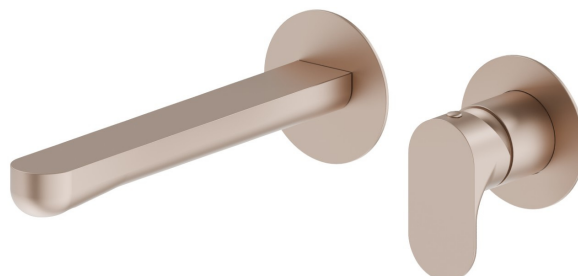

LINFA II

69430E.M0.072

Mitigeurs lavabo mural avec boîte d'encastrement - finition Copper Satin

Façade murale. Sans vidage.

Copper Satin

CARACTÉRISTIQUES

Matériau	Laiton
Technologie	Save Water
Installation	Boîte d'encastrement mural
Bec	Bec long
Type de perçage	2 trous
Type de commande	Monocommande
Vidage	Sans vidage
Mitigeur d'eau	Mécanique
Nécessaires à l'installation	<u>27852.00.000</u>

DESSIN TECHNIQUE

LINFA II

69430E.M0.072

Mitigeurs lavabo mural avec boîte d'encastrement - finition Copper Satin

FINITIONS DISPONIBLES

 **M0.072**
Copper Satin

 **01.014**
finition Matt White

 **01.093**
finition Matt Black

 **21.018**
finition Chrome

 **M0.070**
finition Titanium Satin

 **M0.071**
finition Gold Satin

 **M0.075**
finition Copper Glossy