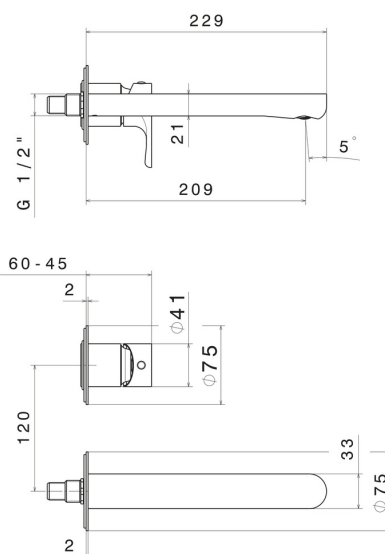

LINFA II

69430E.M0.072

Mitigeurs lavabo mural avec boîte d'encastrement - finition Copper Satin

Façade murale. Sans vidage.

Copper Satin

CARACTÉRISTIQUES

Matériau	Laiton
Technologie	Save Water
Installation	Boîte d'encastrement mural
Bec	Bec long
Type de perçage	2 trous
Type de commande	Monocommande
Vidage	Sans vidage
Mitigeur d'eau	Mécanique
Nécessaires à l'installation	<u>27852.00.000</u>

DESSIN TECHNIQUE

LINFA II

69430E.M0.072

Mitigeurs lavabo mural avec boîte d'encastrement - finition Copper Satin

FINITIONS DISPONIBLES

 **M0.072**
Copper Satin

 **01.014**
finition Matt White

 **01.093**
finition Matt Black