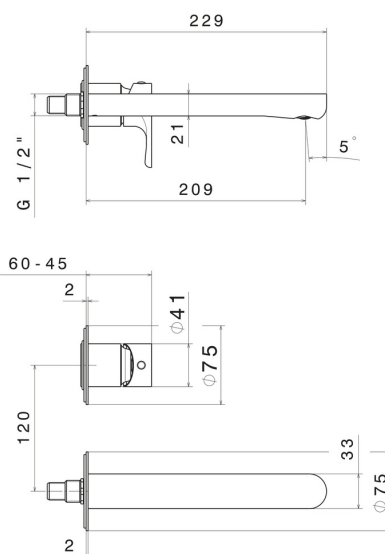

LINFA II

69430E.M0.075

Mitigeurs lavabo mural avec boîte d'encastrement - finition
Copper Glossy

Façade murale. Sans vidage.

Copper Glossy

CARACTÉRISTIQUES

Matériau	Laiton
Technologie	Save Water
Installation	Boîte d'encastrement mural
Bec	Bec long
Type de perçage	2 trous
Type de commande	Monocommande
Vidage	Sans vidage
Mitigeur d'eau	Mécanique
Nécessaires à l'installation	<u>27852.00.000</u>

DESSIN TECHNIQUE

LINFA II

69430E.M0.075

Mitigeurs lavabo mural avec boîte d'encastrement - finition Copper Glossy

FINITIONS DISPONIBLES

 **M0.075**
Copper Glossy

 **01.014**
finition Matt White

 **01.093**
finition Matt Black