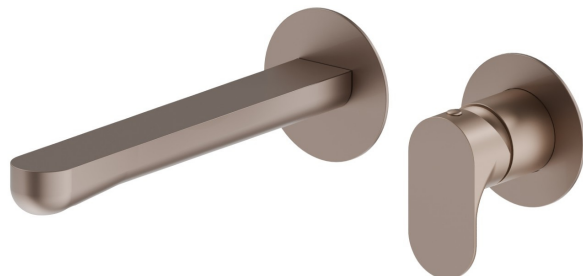

LINFA II

69430E.M0.075

Mitigeurs lavabo mural avec boîte d'encastrement - finition
Copper Glossy

Façade murale. Sans vidage.

Copper Glossy

CARACTÉRISTIQUES

Matériau	Laiton
Technologie	Save Water
Installation	Boîte d'encastrement mural
Bec	Bec long
Type de perçage	2 trous
Type de commande	Monocommande
Vidage	Sans vidage
Mitigeur d'eau	Mécanique
Nécessaires à l'installation	<u>27852.00.000</u>

DESSIN TECHNIQUE

LINFA II

69430E.M0.075

Mitigeurs lavabo mural avec boîte d'encastrement - finition Copper Glossy

FINITIONS DISPONIBLES

 **M0.075**
Copper Glossy

 **01.014**
finition Matt White

 **01.093**
finition Matt Black

 **21.018**
finition Chrome

 **M0.070**
finition Titanium Satin

 **M0.071**
finition Gold Satin

 **M0.072**
finition Copper Satin