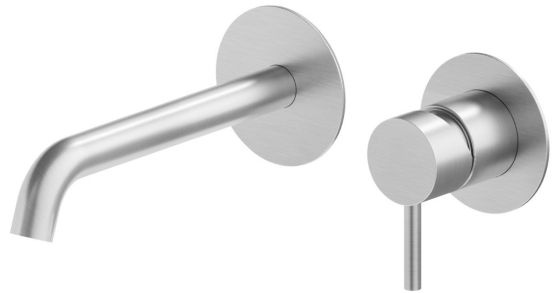

# X-STEEL 316

**69628EX.50.050**

Mitigeurs lavabo mural avec boîte d'encastrement - finition  
Stainless Steel

Sans vidage

Stainless Steel

## CARACTÉRISTIQUES

Matériau	<b>Acier inox</b>
Technologie	<b>Save Water</b>
Installation	<b>Boîte d'encastrement mural</b>
Bec	<b>Bec standard</b>
Type de perçage	<b>2 trous</b>
Type de commande	<b>Monocommande</b>
Vidage	<b>Sans vidage</b>
Mitigeur d'eau	<b>Mécanique</b>
Nécessaires à l'installation	<b><u>27852.00.000</u></b>

## DESSIN TECHNIQUE

**X-STEEL 316**

**69628EX.50.050**

Mitigeurs lavabo mural avec boîte d'encastrement - finition Stainless Steel

**FINITIONS DISPONIBLES**

---

 **50.050**  
Stainless Steel

 **59.064**  
finition PVD Brushed Gun Metal

 **59.067**  
finition PVD Brushed Copper Bronze

 **59.097**  
finition PVD Brushed Gold

 **59.098**  
finition PVD Brushed Pale Gold