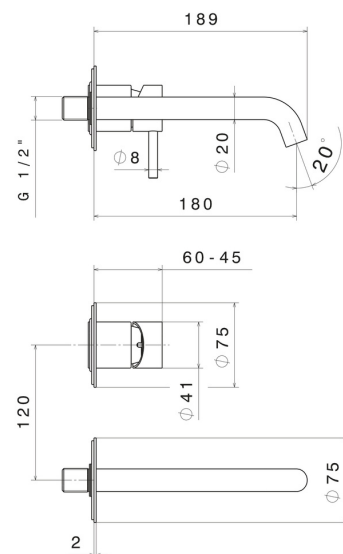

# X-STEEL 316

**69628EX.50.050**

Mitigeurs lavabo mural avec boîte d'encastrement - finition  
Stainless Steel

Sans vidage

Stainless Steel

## CARACTÉRISTIQUES

Matériau	<b>Acier inox</b>
Technologie	<b>Save Water</b>
Installation	<b>Boîte d'encastrement mural</b>
Bec	<b>Bec standard</b>
Type de perçage	<b>2 trous</b>
Type de commande	<b>Monocommande</b>
Vidage	<b>Sans vidage</b>
Mitigeur d'eau	<b>Mécanique</b>
Nécessaires à l'installation	<b><u>27852.00.000</u></b>

## DESSIN TECHNIQUE

**X-STEEL 316**

**69628EX.50.050**

Mitigeurs lavabo mural avec boîte d'encastrement - finition Stainless Steel

**FINITIONS DISPONIBLES**

---

 **50.050**  
Stainless Steel

 **59.064**  
finition PVD Brushed Gun Metal