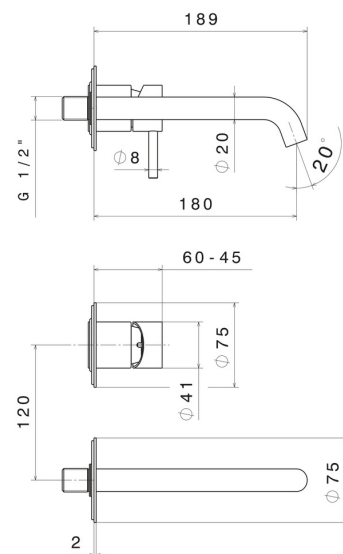

# X-STEEL 316

**69628EX.59.064**

Mitigeurs lavabo mural avec boîte d'encastrement - finition PVD  
Brushed Gun Metal

Sans vidage

PVD Brushed Gun Metal

## CARACTÉRISTIQUES

Matériau	<b>Acier inox</b>
Technologie	<b>Save Water</b>
Installation	<b>Boîte d'encastrement mural</b>
Bec	<b>Bec standard</b>
Type de perçage	<b>2 trous</b>
Type de commande	<b>Monocommande</b>
Vidage	<b>Sans vidage</b>
Mitigeur d'eau	<b>Mécanique</b>
Nécessaires à l'installation	<b><u>27852.00.000</u></b>

## DESSIN TECHNIQUE

**X-STEEL 316**

**69628EX.59.064**

Mitigeurs lavabo mural avec boîte d'encastrement - finition PVD Brushed Gun Metal

**FINITIONS DISPONIBLES**

---

**59.064**

PVD Brushed Gun Metal