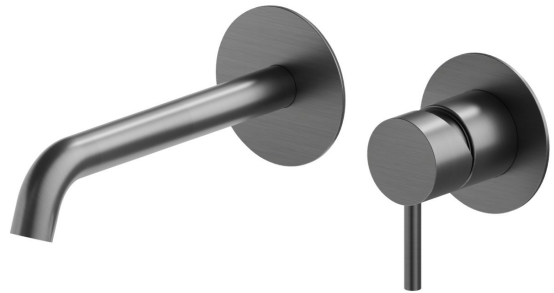

# X-STEEL 316

**69628EX.59.064**

Mitigeurs lavabo mural avec boîte d'encastrement - finition PVD  
Brushed Gun Metal

Sans vidage

PVD Brushed Gun Metal

## CARACTÉRISTIQUES

Matériau	<b>Acier inox</b>
Technologie	<b>Save Water</b>
Installation	<b>Boîte d'encastrement mural</b>
Bec	<b>Bec standard</b>
Type de perçage	<b>2 trous</b>
Type de commande	<b>Monocommande</b>
Vidage	<b>Sans vidage</b>
Mitigeur d'eau	<b>Mécanique</b>
Nécessaires à l'installation	<b><u>27852.00.000</u></b>

## DESSIN TECHNIQUE

**X-STEEL 316**

**69628EX.59.064**

Mitigeurs lavabo mural avec boîte d'encastrement - finition PVD Brushed Gun Metal

**FINITIONS DISPONIBLES**

---

**59.064**

PVD Brushed Gun Metal

**50.050**

finition Stainless Steel

**59.067**

finition PVD Brushed Copper Bronze

**59.097**

finition PVD Brushed Gold

**59.098**

finition PVD Brushed Pale Gold