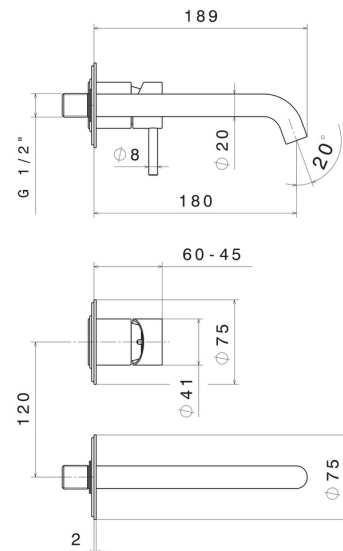

X-STEEL 316

69628EX.59.067

Mitigeurs lavabo mural avec boîte d'encastrement - finition PVD
Brushed Copper Bronze

Sans vidage

PVD Brushed Copper Bronze

CARACTÉRISTIQUES

Matériau	Acier inox
Technologie	Save Water
Installation	Boîte d'encastrement mural
Bec	Bec standard
Type de perçage	2 trous
Type de commande	Monocommande
Vidage	Sans vidage
Mitigeur d'eau	Mécanique
Nécessaires à l'installation	<u>27852.00.000</u>

DESSIN TECHNIQUE

X-STEEL 316

69628EX.59.067

Mitigeurs lavabo mural avec boîte d'encastrement - finition PVD Brushed Copper Bronze

FINITIONS DISPONIBLES

59.067

PVD Brushed Copper Bronze

50.050