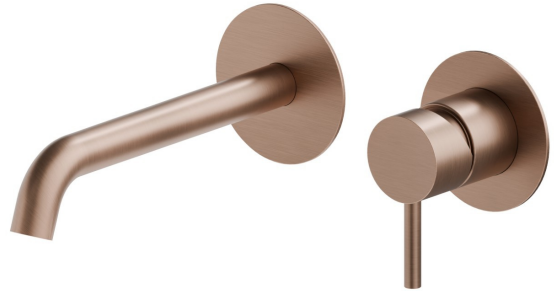

X-STEEL 316

69628EX.59.067

Mitigeurs lavabo mural avec boîte d'encastrement - finition PVD
Brushed Copper Bronze

Sans vidage

PVD Brushed Copper Bronze

CARACTÉRISTIQUES

Matériau	Acier inox
Technologie	Save Water
Installation	Boîte d'encastrement mural
Bec	Bec standard
Type de perçage	2 trous
Type de commande	Monocommande
Vidage	Sans vidage
Mitigeur d'eau	Mécanique
Nécessaires à l'installation	<u>27852.00.000</u>

DESSIN TECHNIQUE

X-STEEL 316

69628EX.59.067

Mitigeurs lavabo mural avec boîte d'encastrement - finition PVD Brushed Copper Bronze

FINITIONS DISPONIBLES

59.067

PVD Brushed Copper Bronze

50.050

finition Stainless Steel

59.064

finition PVD Brushed Gun Metal

59.097

finition PVD Brushed Gold

59.098

finition PVD Brushed Pale Gold