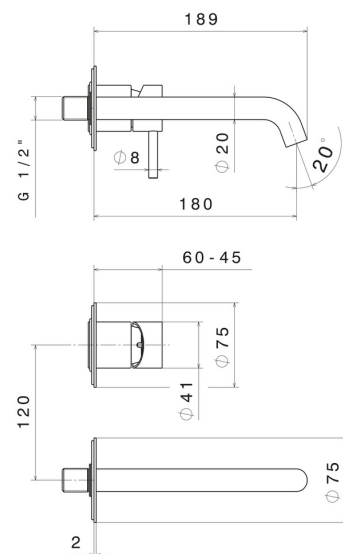

X-STEEL 316

69628EX.59.097

Mitigeurs lavabo mural avec boîte d'encastrement - finition PVD
Brushed Gold

Sans vidage

PVD Brushed Gold

CARACTÉRISTIQUES

Matériau	Acier inox
Technologie	Save Water
Installation	Boîte d'encastrement mural
Bec	Bec standard
Type de perçage	2 trous
Type de commande	Monocommande
Vidage	Sans vidage
Mitigeur d'eau	Mécanique
Nécessaires à l'installation	<u>27852.00.000</u>

DESSIN TECHNIQUE

X-STEEL 316

69628EX.59.097

Mitigeurs lavabo mural avec boîte d'encastrement - finition PVD Brushed Gold

FINITIONS DISPONIBLES

59.097

PVD Brushed Gold

50.050