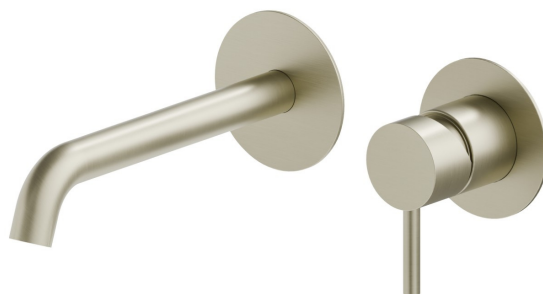

# X-STEEL 316

**69628EX.59.098**

Mitigeurs lavabo mural avec boîte d'encastrement - finition PVD  
Brushed Pale Gold

Sans vidage

SAVE  
WATER

PVD Brushed Pale Gold

## CARACTÉRISTIQUES

Matériau	<b>Acier inox</b>
Technologie	<b>Save Water</b>
Installation	<b>Boîte d'encastrement mural</b>
Bec	<b>Bec standard</b>
Type de perçage	<b>2 trous</b>
Type de commande	<b>Monocommande</b>
Vidage	<b>Sans vidage</b>
Mitigeur d'eau	<b>Mécanique</b>
Nécessaires à l'installation	<b><u>27852.00.000</u></b>

## DESSIN TECHNIQUE

**X-STEEL 316**

**69628EX.59.098**

Mitigeurs lavabo mural avec boîte d'encastrement - finition PVD Brushed Pale Gold

**FINITIONS DISPONIBLES**

---

**59.098**

PVD Brushed Pale Gold