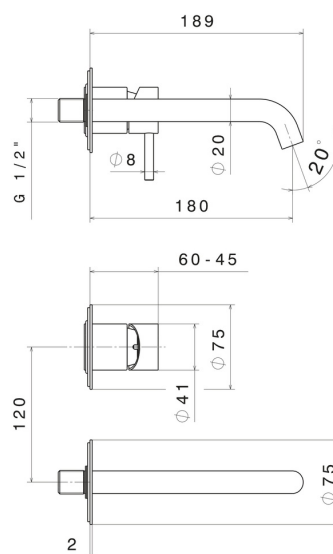

# X-STEEL 316

**69628EX.59.098**

Mitigeurs lavabo mural avec boîte d'encastrement - finition PVD  
Brushed Pale Gold

Sans vidage

SAVE  
WATER

PVD Brushed Pale Gold

## CARACTÉRISTIQUES

Matériau	<b>Acier inox</b>
Technologie	<b>Save Water</b>
Installation	<b>Boîte d'encastrement mural</b>
Bec	<b>Bec standard</b>
Type de perçage	<b>2 trous</b>
Type de commande	<b>Monocommande</b>
Vidage	<b>Sans vidage</b>
Mitigeur d'eau	<b>Mécanique</b>
Nécessaires à l'installation	<b><u>27852.00.000</u></b>

## DESSIN TECHNIQUE

**X-STEEL 316**

**69628EX.59.098**

Mitigeurs lavabo mural avec boîte d'encastrement - finition PVD Brushed Pale Gold

**FINITIONS DISPONIBLES**

---

**59.098**

PVD Brushed Pale Gold